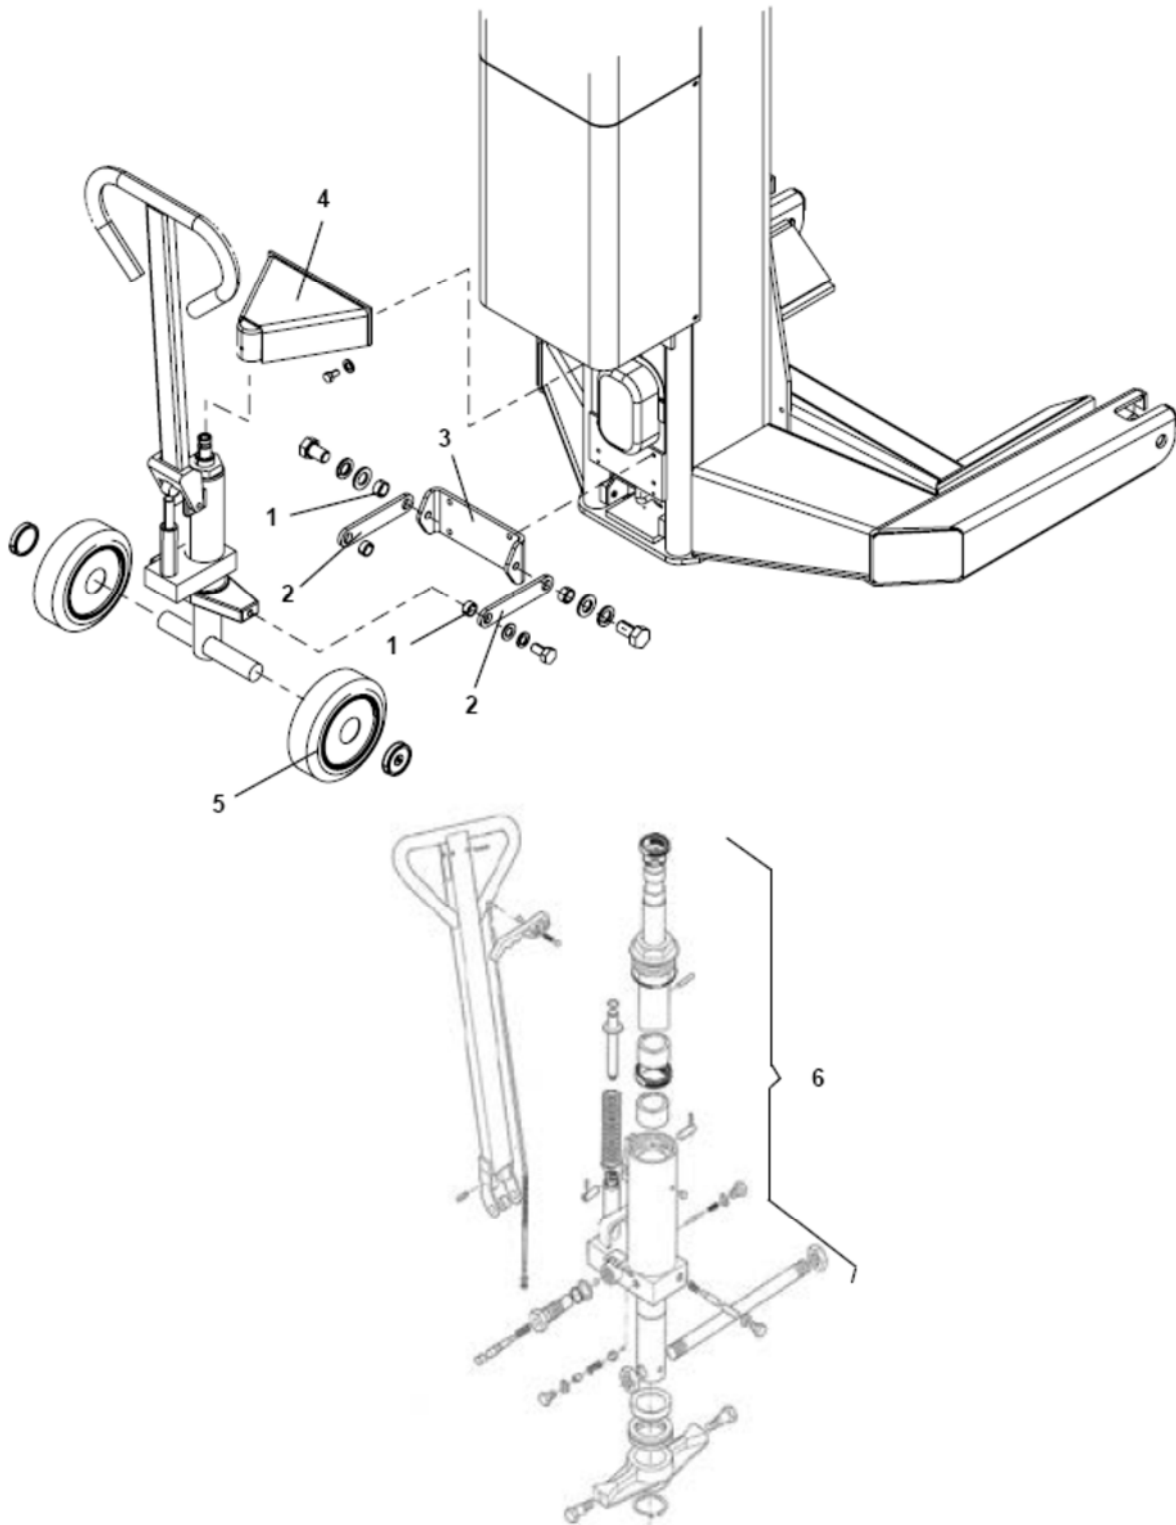

TAV 2

TAV 2

NR	ARTKELCODE	OMSCHRIJVING	DESCRIPTION
1	RA052321050	BUS	BUSH
2	RA052615590	KOPPELSTANG	LINK ROD
3	RA052613070	MONTAGEPLAAT ONDER	BRACKET
4	RA052615470	MONTAGEPLAAT BOVEN	CONNECTION ASS.BLY
5	RA705017	WIEL 200X50	WHEEL
6	RA052006132	HEFPOMP COMPLEET	LIFT PUMP