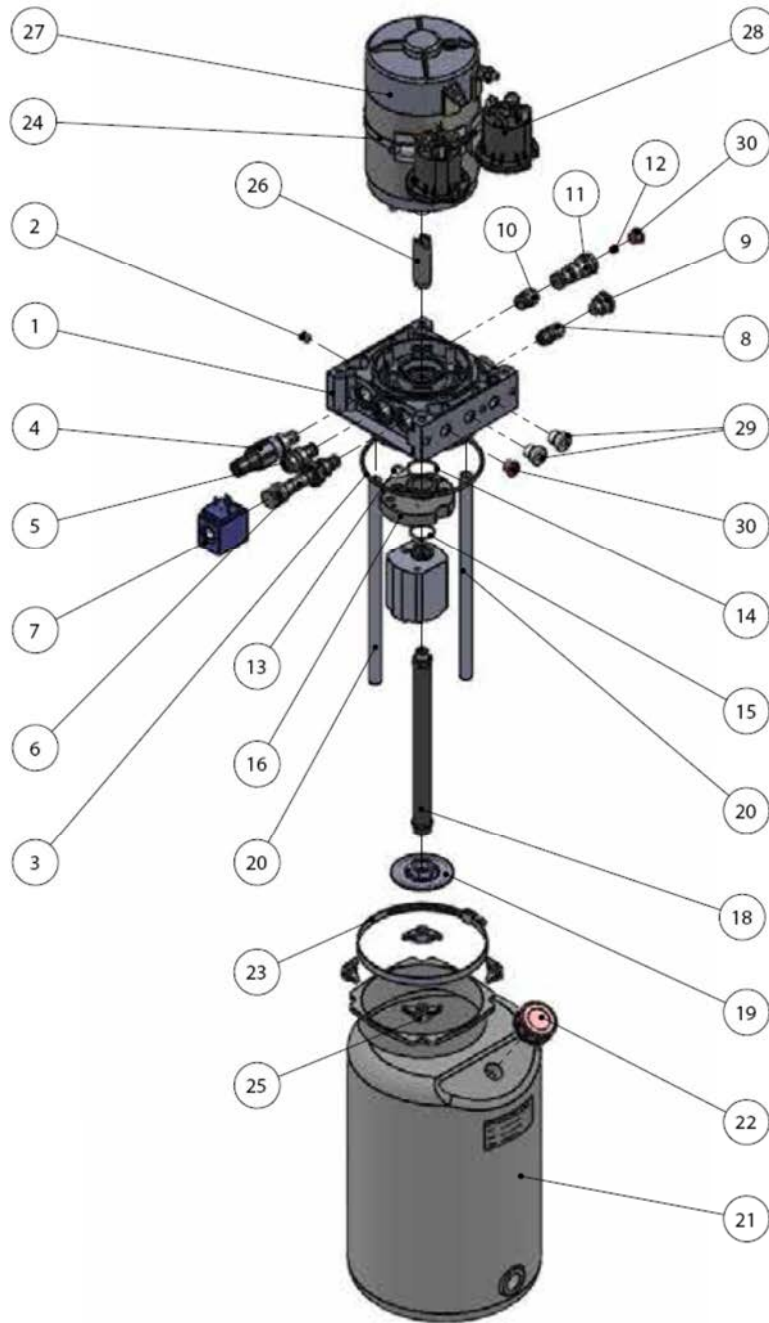

TAV 6

TAV 6

NR	ARTIKELCODE	OMSCHRIJVING	DESCRIPTION
1	RA052670400	HYDR.BLOK KEL10	MANIFOLD
2	RA052670110	PLUG	PLUG
3	RA052670120	O-RING NBR 70SH.112.00X3.0	R-RING
4	RA052670620	VENTIEL	VALVE
5	RA052670340	VENTIEL	VALVE
6	RA052670410	DAALVENTIEL EL.VE2-NC-DT-EM Ø12,7 DC	VALVE
7	RA052670430	SPOEL 24VRAC N-H13	SOLENOID VALVE
8	RA052670420	VENTIEL	VALVE
9	RA052670180	PLUG ¼ M10	PLUG
10	RA052670380	VENTIEL VU5	VALVE
11	RA052670190	PLUG 1/4" M6	PLUG
12	RA052670200	SCHROEF	SCREW
13	RA401031	O-RING 2037	O-RING
14	RA401105	O-RING 3106	O-RING
15	RA401136	O-RING 2087	O-RING
16	RA052670630	FLENS	FLANGE
17	RA052670640	POMP	PUMP
18	RA052670650	AANZUIGBUIS	TUBO
19	RA052670590	FILTER G3/8F	FILTER
20	RA049470090	PIJP M12X1	TUBO
21	RA052670660	TANK	TANK
22	RA052670390	PLUG	PLUG
23	RA052670270	BEVESTIGINGSKLEM	BRACKET
24	RA052670270	BEVESTIGINGSKLEM	BRACKET
25	RA052670470	MOER	NUT
26	RA052670670	KOPPELING	JOINT
27	RA052670490	MOTOR	MOTOR
28	RA052670500	RELAIS	RELAY
29	RA052670290	PLUG	PLUG
30	RA052670330	PLUG	PLUG
	RA324438	COMPLETE HYDR.GROEP	HYDR. POWER PACK