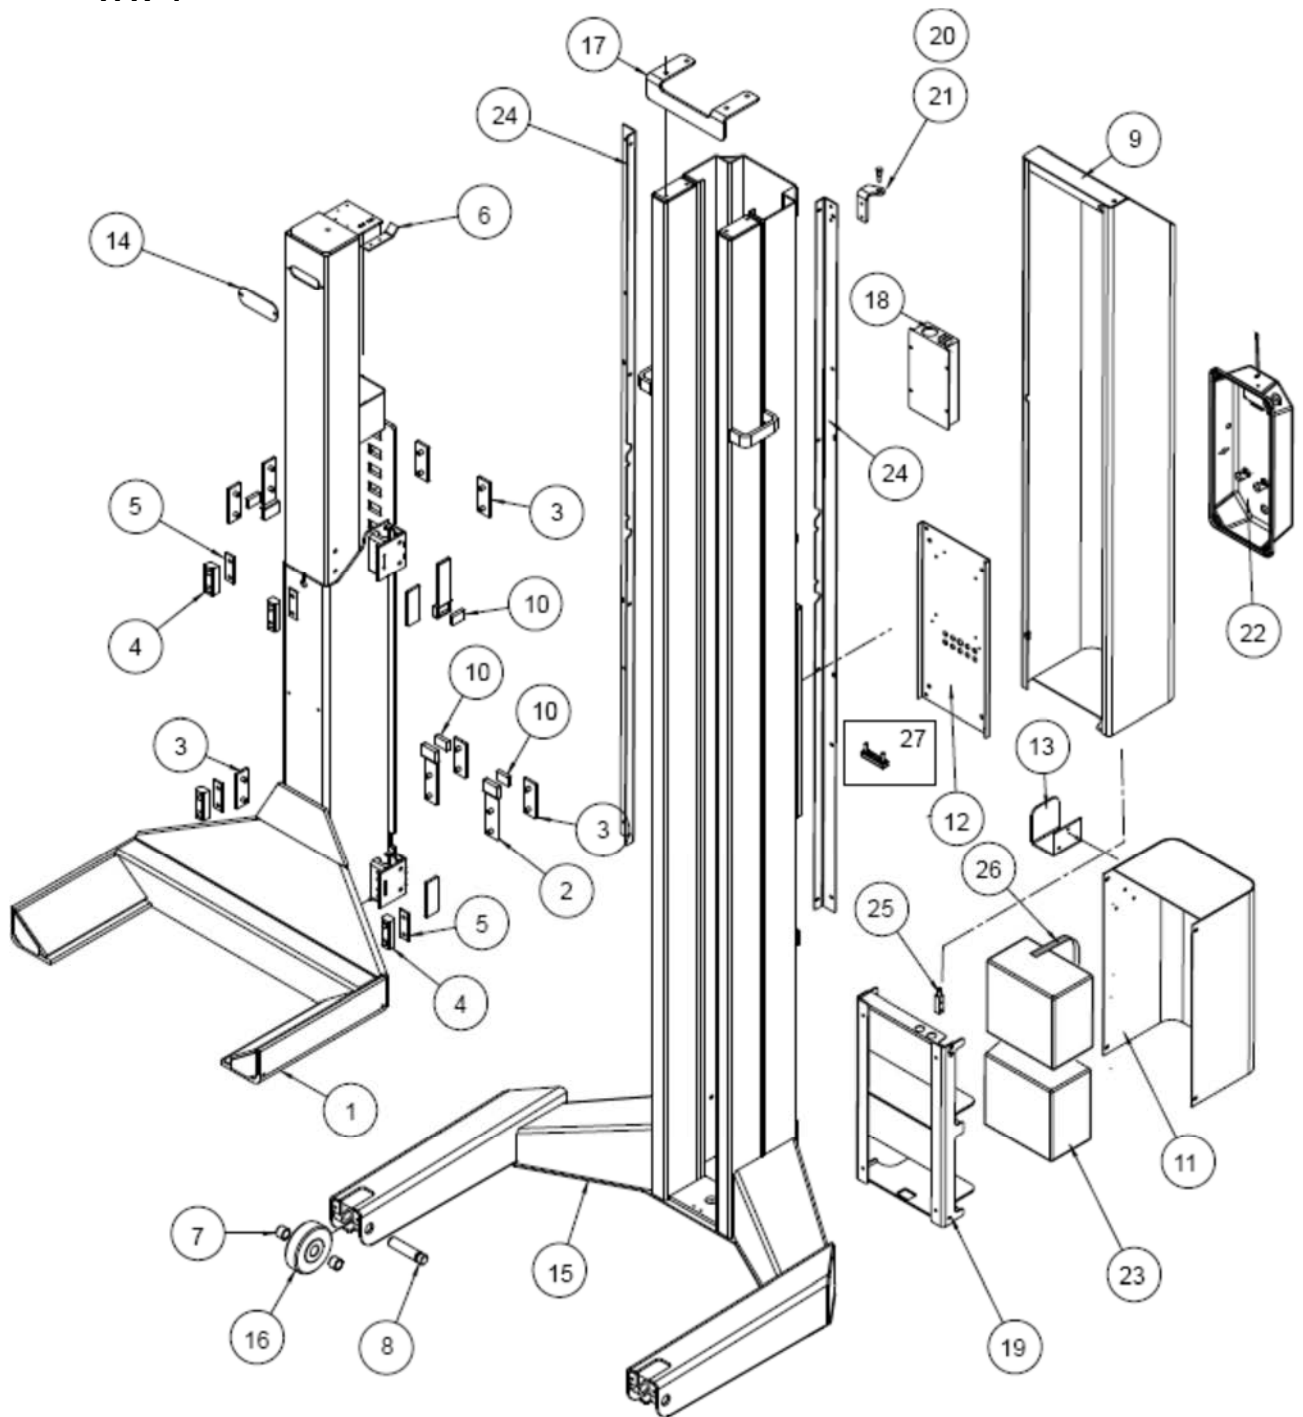

TAV 1

TAV 1

NR	ARTIKELCODE	OMSCHRIJVING	DESCRIPTION
1	RA052714013	DRAAGTAFEL	INS. CARRELLO
2	RA047019360	GLIJBLOK	SLIDING BLOCK
3	RA047019080	GLIJBLOK	SLIDING BLOCK
4	RA048419010	GLIJBLOK	SLIDING BLOCK
5	RA044519130	VULPLAAT	SPACER
6	RA052720010	AANSLAGNOK	CAM
7	OB412-252820	GLIJLAGER, 25 X 28 X 20	BUSH
8	RA052319170	PEN	PIN
9	RA052713620	AFDEKKAP POMPUNIT	GUARD ASS.BLY
10	RA047019370	GLIJBLOK	FELT
11	RA052713690	AFDEKKAP ACCUPACK	GUARD ASS.BLY
12	RA052715330	MONTAGEPLAAT PRINTPLAAT	PLATE
13	RA052611190	KABELHOUDER	CABLE SUPPORT
14	RA052713101	BESCHERMPLAAT	GUARD ASS.BLY
15	RA052710190	KOLOM	COLUMN ASS.BLY
16	RA052319160	WIEL	WHEEL
17	RA052712010	KOLOMHOUDER	RETAINING COLUMN
18	RA540017	ACCULADER 24V 12A	BATTERY CHARGER
19	RA052615540	ACCUHOUDER	SUPPORT
20	RA052613770	PEN	PIN
21	RA052613710	SCHARNIER	HINGE
22	TAV. 5	BEDIENINGSKAST	CONTROL PANEL
23	RA540015	ACCU 12V 50Ah	BATTERY
24	RA052613680	STRIP	ROD
25	RA052613780	SCHARNIER	HINGE
26	RA413885	SPANBAND	STRAP
27	RA515043	ZEKERINGHOUDER	SUPPORT
	RA507132	ZEKERING 125A 80VDC FRTB	FUSE

TAV 2

TAV 2

NR	ARTKELCODE	OMSCHRIJVING	DESCRIPTION
1	RA052321050	BUS	BUSH
2	RA052615590	KOPPELSTANG	LINK ROD
3	RA052613070	MONTAGEPLAAT ONDER	BRACKET
4	RA052615470	MONTAGEPLAAT BOVEN	CONNECTION ASS.BLY
5	RA705017	WIEL 200X50	WHEEL
6	RA052006132	HEFPOMP COMPLEET	LIFT PUMP