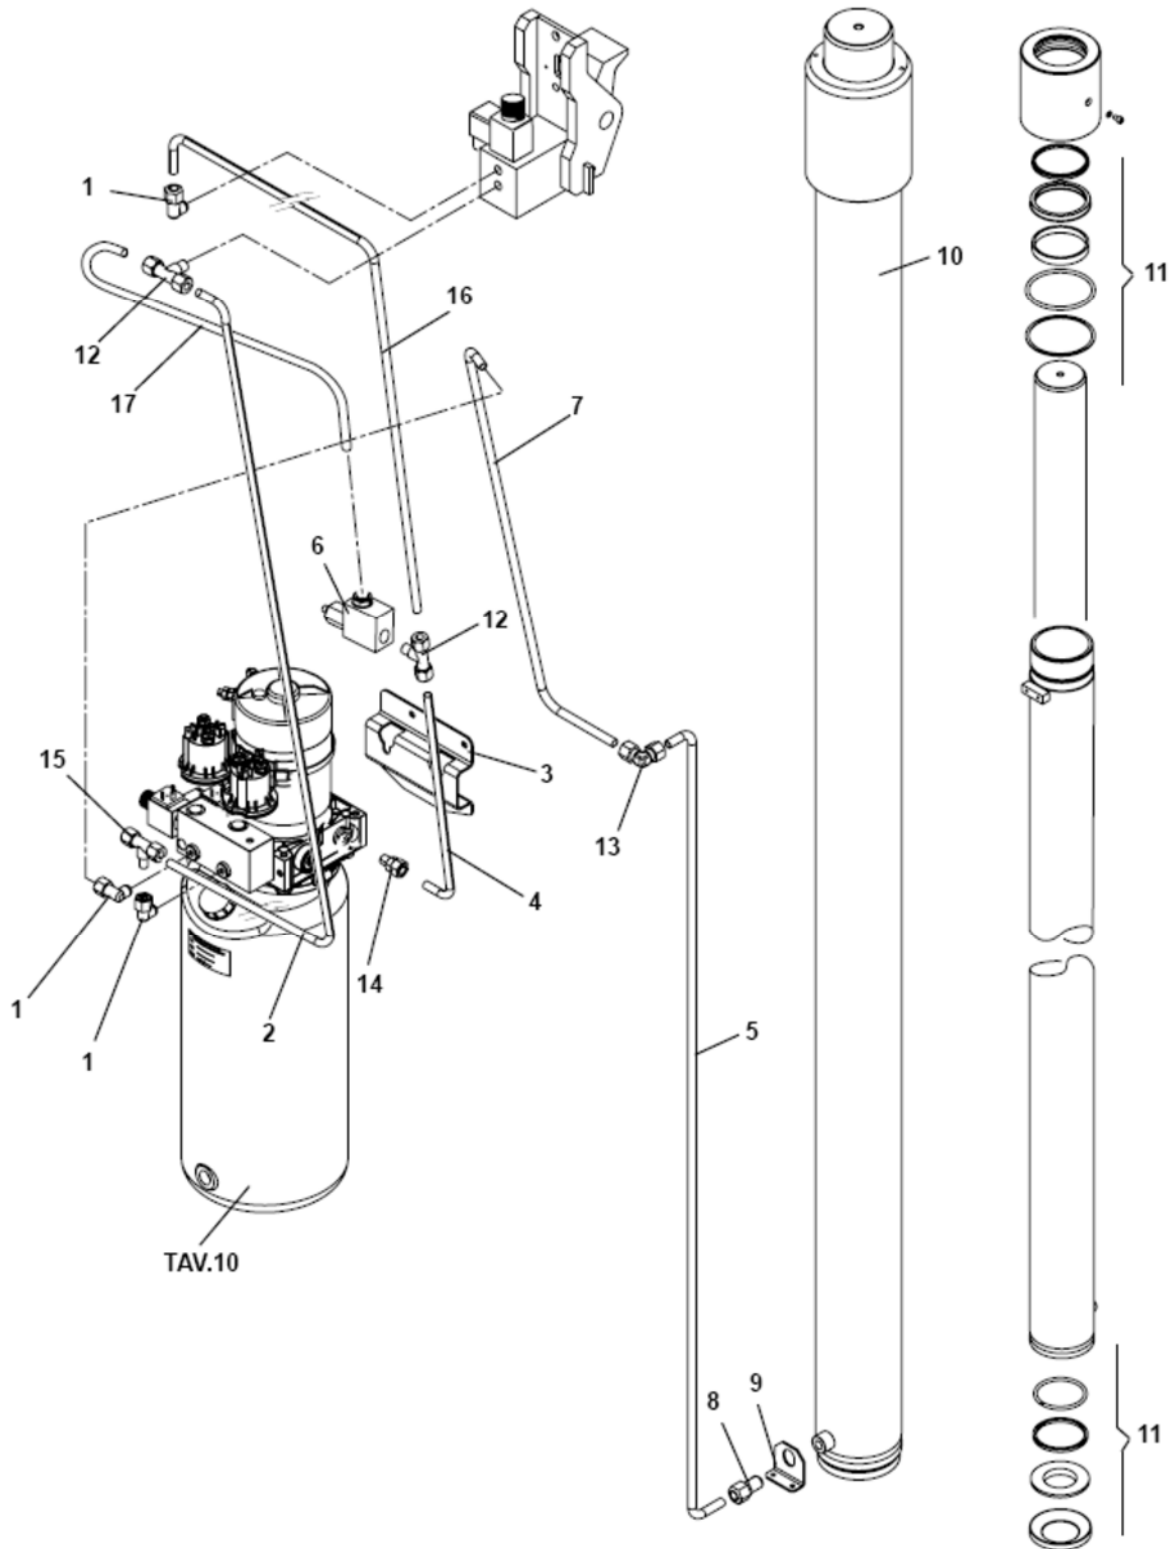

TAV 4

TAV 4

NR	ARTIKELCODE	OMSCHRIJVING	DESCRIPTION
1	RA305024	KOPPELING 1/4X10 PM TN9	FITTING
2	RA052660340	RETOURLEIDING	DRAIN PIPE
3	RA052613590	OPHANGBEUGEL	SUPPORT
4	RA052660390	LEIDING	PIPE
5	RA052660300	PERSLEIDING	DELIVERY PIPE
6	RA309564	VENTIEL	VALVE
7	RA052660350	PERSLEIDING	DELIVERY PIPE
8	RA304036	KOPPELING. 1/4X10 TN9	FITTING
9	RA052613120	BEVESTIGINGBEUGEL	BRACKET
10	RA052601020	HYDR. CILINDER D70	CYLINDER D70
11	RAGU5000	REP.KIT CILINDER D70	GASKET KIT D70
12	RA306021	T-STUK	FITTING - T
13	RA305038	KNIEKOPPELING	FITTING - L
14	RA304012	KOPPELING 1/4	FITTING
15	RA306032	T-STUK	FITTING- T
16	RA052660380	RETOURLEIDING	DRAIN PIPE
17	RA052660370	HYDR.SLANG	HOSE

TAV 7 (AF-model: Adjustable Forks / Verstellbaren Gabeln / Verstelbare vorken)

NR	ARTIKELCODE	OMSCHRIJVING	DESCRIPTION
1	RA052614020	VORKENDRAGER COMPLEET	CARRIAGE UNIT
2	RA052625120	LINKER VORK	LEFT FORK
3	RA052625110	RECHTER VORK	RIGHT FORK
4	RA052625210	PEN	PIN
5	RA052625280	SCHROEF	SCREW
6	RA299024	E-CLIP	WASTE PLATE
7	RA052625270	HENDEL	"C" METAL SHEET
8	RA052625260	STICKER VORKPOSITIE	FORK POSITION LABEL