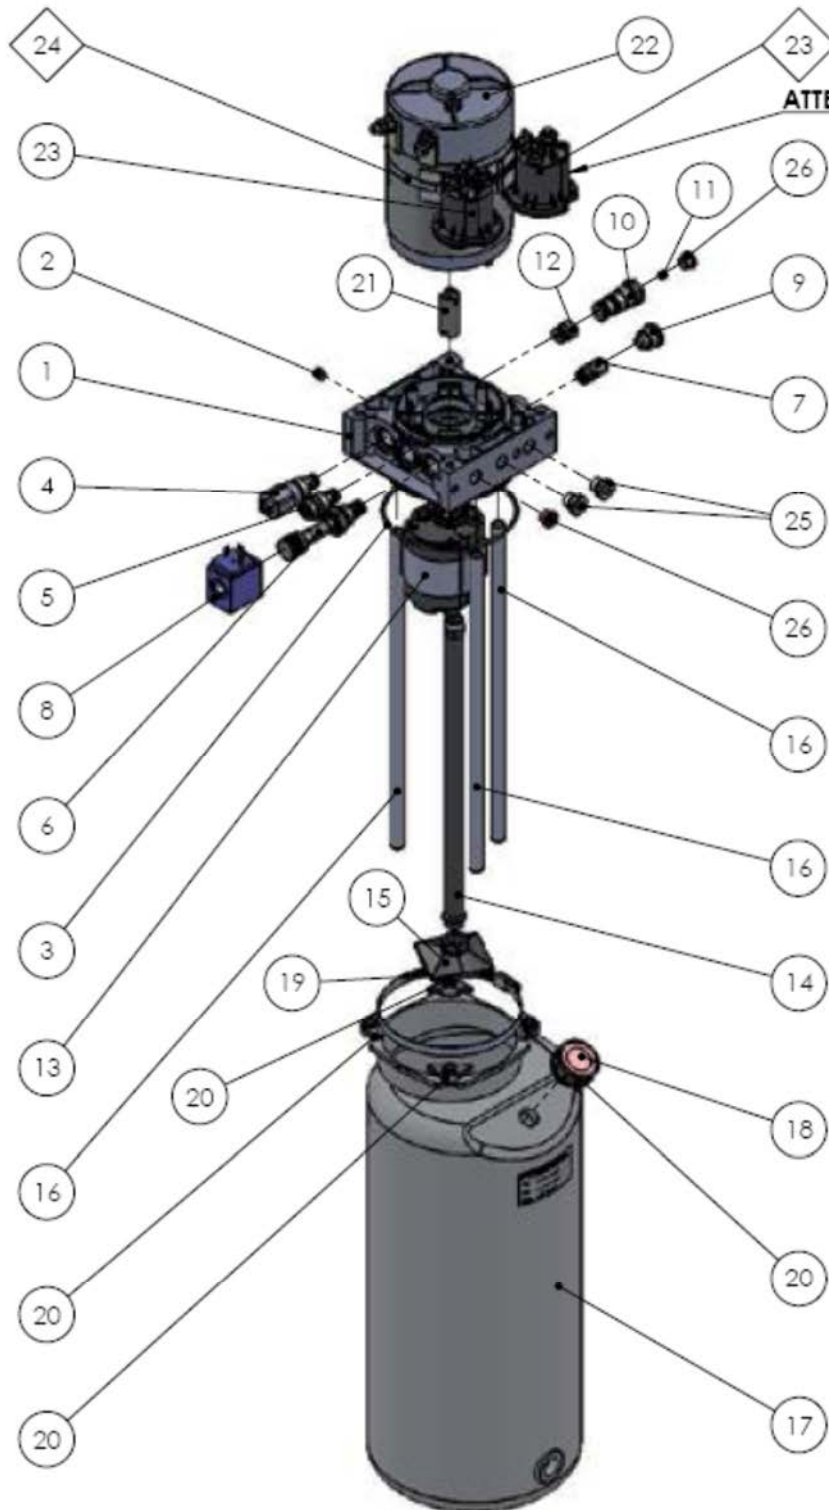

TAV 6

ATTENZIONE AL MONTAGGIO