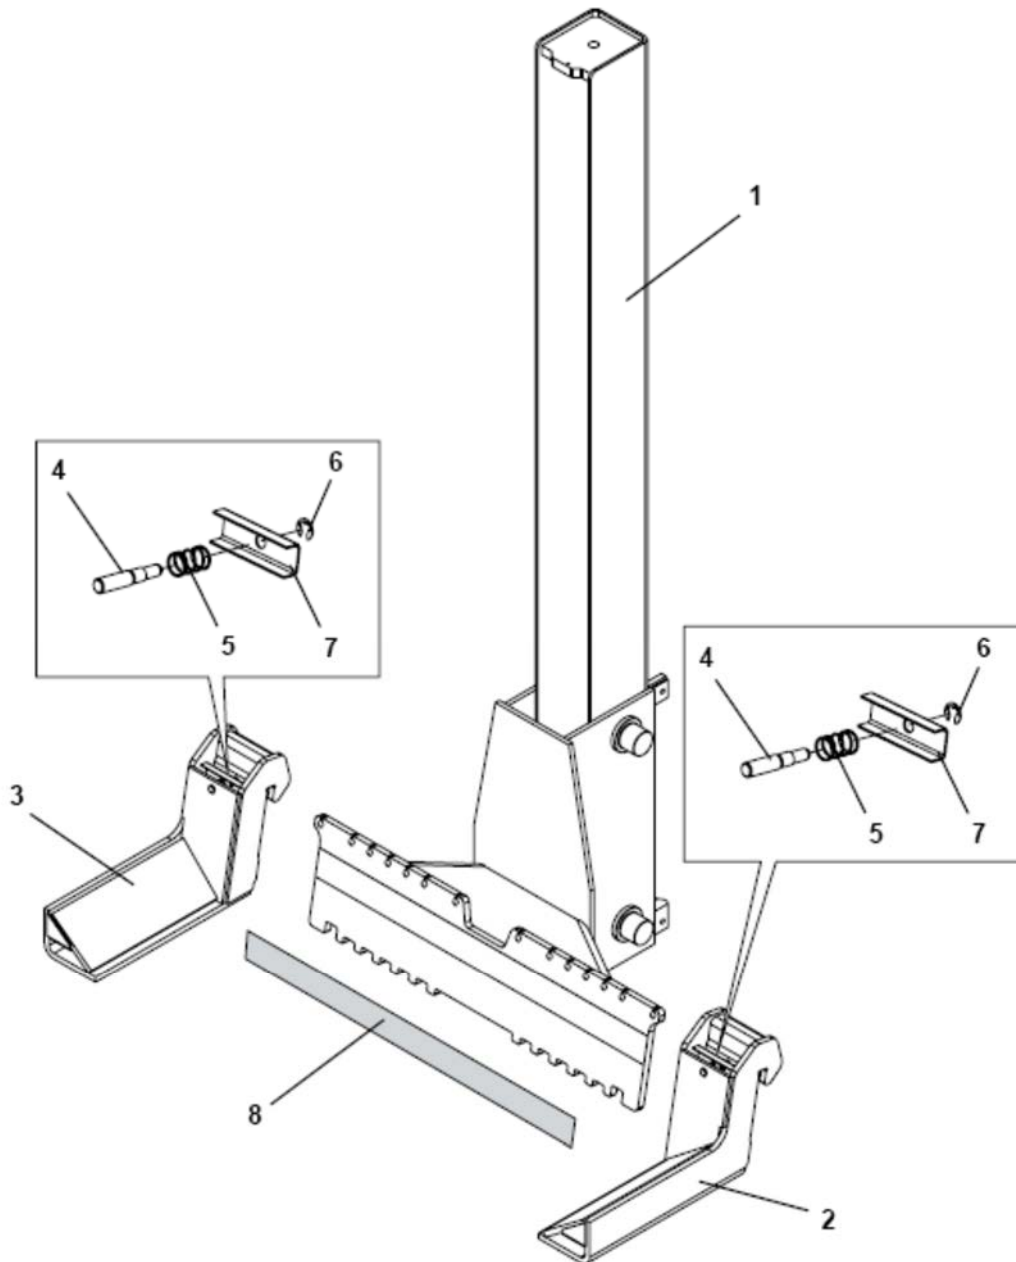

TAV 6

ATTENZIONE AL MONTAGGIO

TAV 6

NR	ARTIKELCODE	OMSCHRIJVING	DESCRIPTION
1	RA052670400	HYDR. BLOK KEL27; A1F	HYDR. BLOCK
2	RA052670110	PLUG Ø8	PLUG EXPANDER Ø8
3	RA052670120	O-RING NBR 70SH. 112.00X3.00	O-RING
4	RA052670130	VENTIEL (MAX VMC1 360 BAR)	VALVE
5	RA052670340	EENRICHTINGVENTIEL VU1	VALVE VU1
6	RA052670410	DAALVENTIEL VE2-NC-DT-EM Ø12,7 DC	LOWERING VALVE
7	RA052670420	FLOW BEGRENZER 9 L/MIN	VALVE
8	RA052670430	SPOEL 24Vdc-18W N-H13	COIL
9	RA052670180	PLUG TC3 3/4-16UNF, H=19. M10	PLUG
10	RA052670190	PLUG TM4 1/4" M6	PLUG
11	RA052670200	SCHROEF PG-UNI5923 M6X6 Ø1,0	SCREW
12	RA052670380	EENRICHTINGVENTIEL VU5	VALVE
13	RA052670440	HYDR. POMP GR1 - 1,60CC - S - 302 SX	PUMP
14	RA052670450	AANZUIGBUIS 3/8" L=340	FILTER 3/8" L=340
15	RA052670240	AANZUIGFILTER 3/8"	FILTER 3/8"
16	RA052670460	LEIDING M12X1 L=350	PIPE M12X1 L350
17	RA052670260	OLIERESERVOIR Ø123, 11,0LT. B	PLASTIC TANK Ø123, 11,0LT. B
18	RA052670390	VULDOP	PLUG
19	RA052670270	BEVESTIGINGSRING H9 Ø110-130	CAMP H9 Ø110-130
20	RA052670470	SPECIALE MOER M6	SPECIAL NUT M 6
21	RA052670480	KOPPELING FC02 160-220	JOINT
22	RA052670490	EL.MOTOR CC 24V-2200W (AMJ5239)	MOTOR CC 24V-2200W (AMJ5239)
23	RA052670500	RELAIS 24V- 1 50A TR	VALVE
24	RA052670270	BEVESTIGINGSRING H9 Ø110-130	CAMP H9 Ø110-130
25	RA052670290	PLUG MET O-RING , 1/4"	PLUG
26	RA052670330	PLASTIC PLUG 1/4"	PLASTIC PLUG 1/4"

TAV 7 (AF-model: Adjustable Forks / Verstellbaren Gabeln / Verstelbare vorken)

NR	ARTIKELCODE	OMSCHRIJVING	DESCRIPTION
1	RA052614020	VORKENDRAGER COMPLEET	CARRIAGE UNIT
2	RA052625120	LINKER VORK	LEFT FORK
3	RA052625110	RECHTER VORK	RIGHT FORK
4	RA052625210	PEN	PIN
5	RA052625280	SCHROEF	SCREW
6	RA299024	E-CLIP	WASTE PLATE
7	RA052625270	HENDEL	"C" METAL SHEET
8	RA052625260	STICKER VORKPOSITIE	FORK POSITION LABEL