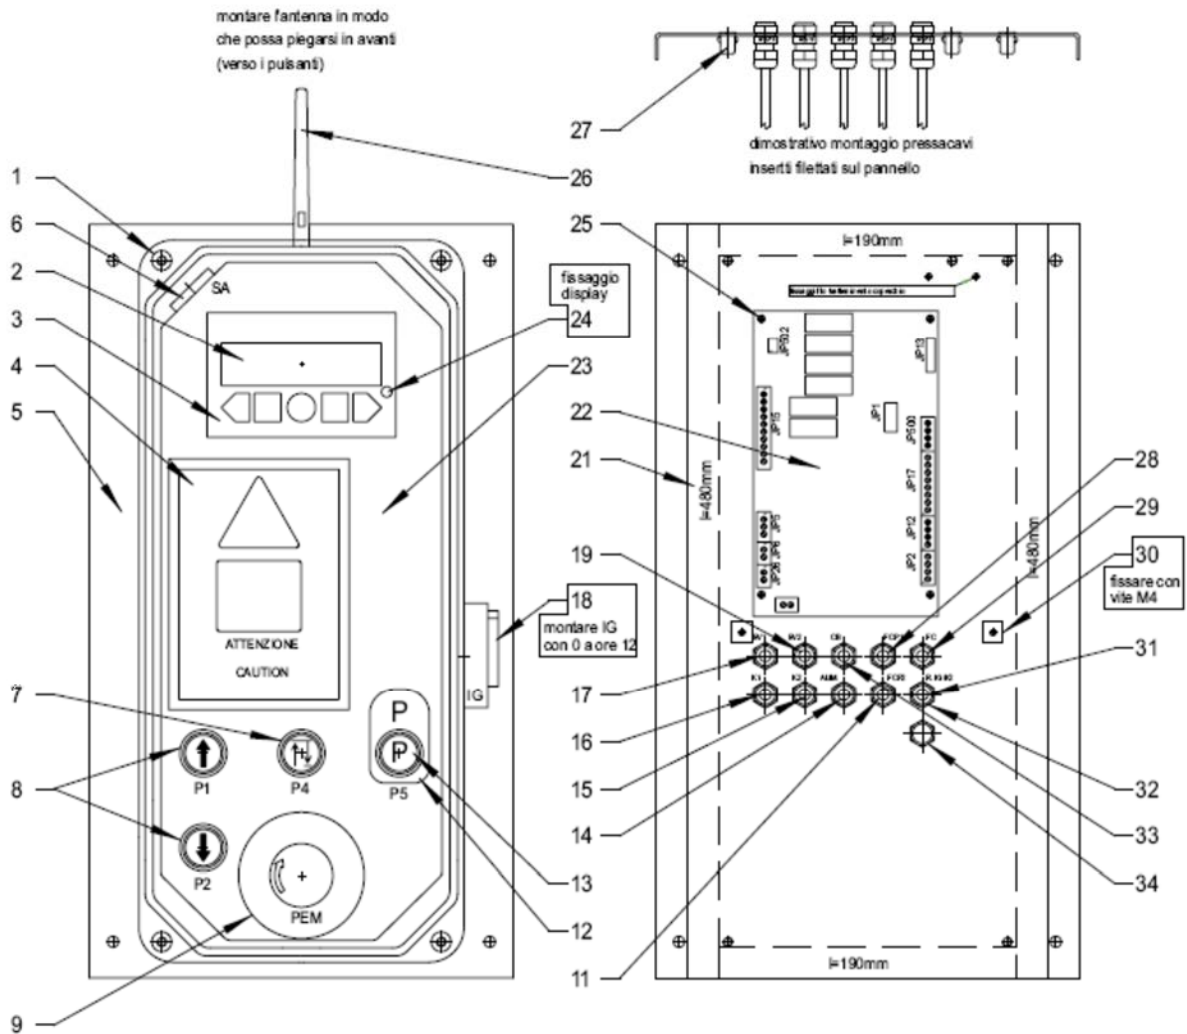

TAV 5

TAV 5

NR	ARTIKELCODE	OMSCHRIJVING	DESCRIPTION
1	RA206128	SCHROEF M6x30	SCREW
	RA052615510	BUS	BUSH
2	RA19690	DISPLAY	DisPLAY
3	RA10690	KEYBOARD	KEYBOARD
4	RA999919390	WAARSCHUWINGSSTICKER	LABEL
5	RA052615500	MONTAGEPLAAT	PLATE
6	RA569046	ZOEMER	BUZZER
7	RA517056AS1	DRUKKNOP ENKELE KOLOM	PUSH BUTTON
8	RA517165AS	DRUKKNOP HEFFEN/DALEN	PUSH BUTTON
9	RA517171AS	NOODSTOPKNOP	EMERGENCY BUTTON
10			
11	RA052665350	KABEL FCP2	FCP2 UNIT
12	RA052613700	STICKER "P"	LABEL
13	RA517169ASi	DRUKKNOP PARKEERSTAND	PUSH BUTTON ASS.BLY
14	RA052665320	KABEL	CABLE
15	RA052665300	KABEL K2	CABLE K2
16	RA052665290	KABEL K1	CABLE K1
17	RA052665260	KABEL EV1	CABLE EV1
18	RA518282	HOOFDSCHAKELAAR 12A 2P	MAIN SWITCH
	RA518283	STICKER	STICKER
19	RA052665270	KABEL EV2	CABLE EV2
20			
21	RA412077	PAKKING 20X5	STICKER
22	RA19500	HOOFD PRINTPLAAT	ELECTRONIC CARD
23	RA052665250	DEKSEL BEDIENINGSKAST	COVER
24	RA220052	SCHROEF	SCREW
		AFSTANDBUS M3	SPACER
		RING Ø3,2 ZN	WASHER
		MOER M3 ZN	NUT
25	RA569012	AFSTANDSHOUDER	SPACER
26	RA19663	ANTENNE	AEREAL
27	RA251107	SCHROEFDRAAD 9203A/M6/8Z	THREADED INSERT
28	RA052665340	KABEL FCP1	FCP1 UNIT
29	RA052665310	KABEL FC1	CALBE FC1
	RA052665370	KABEL FC1	CABLE FC1
30	RA599090	PAKKING STICKER	SUPPORT STICKER
31	RA052665330	KABEL K1/K2	CABLE K1/K2
32	RA599428	WARTEL M12X1,5	CABLE GRIPPER
	RA599431	MOER M12X1,5	RING NUT
33	RA052665380	KABEL CB	CABLE
34	RA599431	MOER M12X1,5	RING NUT
	RA599434	PLUG M12X1,5	PLUG