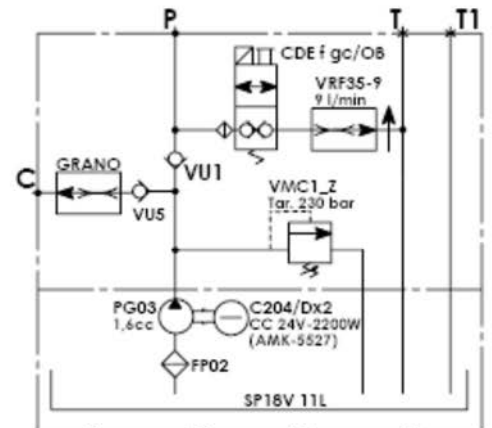

TAV 6

ATTENZIONE AL MONTAGGIO

TAV 6

NR	ARTIKELCODE	OMSCHRIJVING	DESCRIPTION
1	RA052670400	HYDR. BLOK KEL27; A1F	HYDR. BLOCK
2	RA052670110	PLUG Ø8	PLUG EXPANDER Ø8
3	RA052670120	O-RING NBR 70SH. 112.00X3.00	O-RING
4	RA052670130	VENTIEL (MAX VMC1 360 BAR)	VALVE
5	RA052670340	EENRICHTINGVENTIEL VU1	VALVE VU1
6	RA052670410	DAALVENTIEL VE2-NC-DT-EM Ø12,7 DC	LOWERING VALVE
7	RA052670420	FLOW BEGRENZER 9 L/MIN	VALVE
8	RA052670430	SPOEL 24Vdc-18W N-H13	COIL
9	RA052670180	PLUG TC3 3/4-16UNF, H=19. M10	PLUG
10	RA052670190	PLUG TM4 1/4" M6	PLUG
11	RA052670200	SCHROEF PG-UNI5923 M6X6 Ø1,0	SCREW
12	RA052670380	EENRICHTINGVENTIEL VU5	VALVE
13	RA052670440	HYDR. POMP GR1 - 1,60CC - S - 302 SX	PUMP
14	RA052670450	AANZUIGBUIS 3/8" L=340	FILTER 3/8" L=340
15	RA052670240	AANZUIGFILTER 3/8"	FILTER 3/8"
16	RA052670460	LEIDING M12X1 L=350	PIPE M12X1 L350
17	RA052670260	OLIERESERVOIR Ø123, 11,0LT. B	PLASTIC TANK Ø123, 11,0LT. B
18	RA052670390	VULDOP	PLUG
19	RA052670270	BEVESTIGINGSRING H9 Ø110-130	CAMP H9 Ø110-130
20	RA052670470	SPECIALE MOER M6	SPECIAL NUT M 6
21	RA052670480	KOPPELING FC02 160-220	JOINT
22	RA052670490	EL.MOTOR CC 24V-2200W (AMJ5239)	MOTOR CC 24V-2200W (AMJ5239)
23	RA052670500	RELAIS 24V- 1 50A TR	VALVE
24	RA052670270	BEVESTIGINGSRING H9 Ø110-130	CAMP H9 Ø110-130
25	RA052670290	PLUG MET O-RING , 1/4"	PLUG
26	RA052670330	PLASTIC PLUG 1/4"	PLASTIC PLUG 1/4"

TAV 7 (AF-model: Adjustable Forks / Verstellbaren Gabeln / Verstelbare vorken)

NR	ARTIKELCODE	OMSCHRIJVING	DESCRIPTION
1	RA052614020	VORKENDRAGER COMPLEET	CARRIAGE UNIT
2	RA052625120	LINKER VORK	LEFT FORK
3	RA052625110	RECHTER VORK	RIGHT FORK
4	RA052625210	PEN	PIN
5	RA052625280	SCHROEF	SCREW
6	RA299024	E-CLIP	WASTE PLATE
7	RA052625270	HENDEL	"C" METAL SHEET
8	RA052625260	STICKER VORKPOSITIE	FORK POSITION LABEL