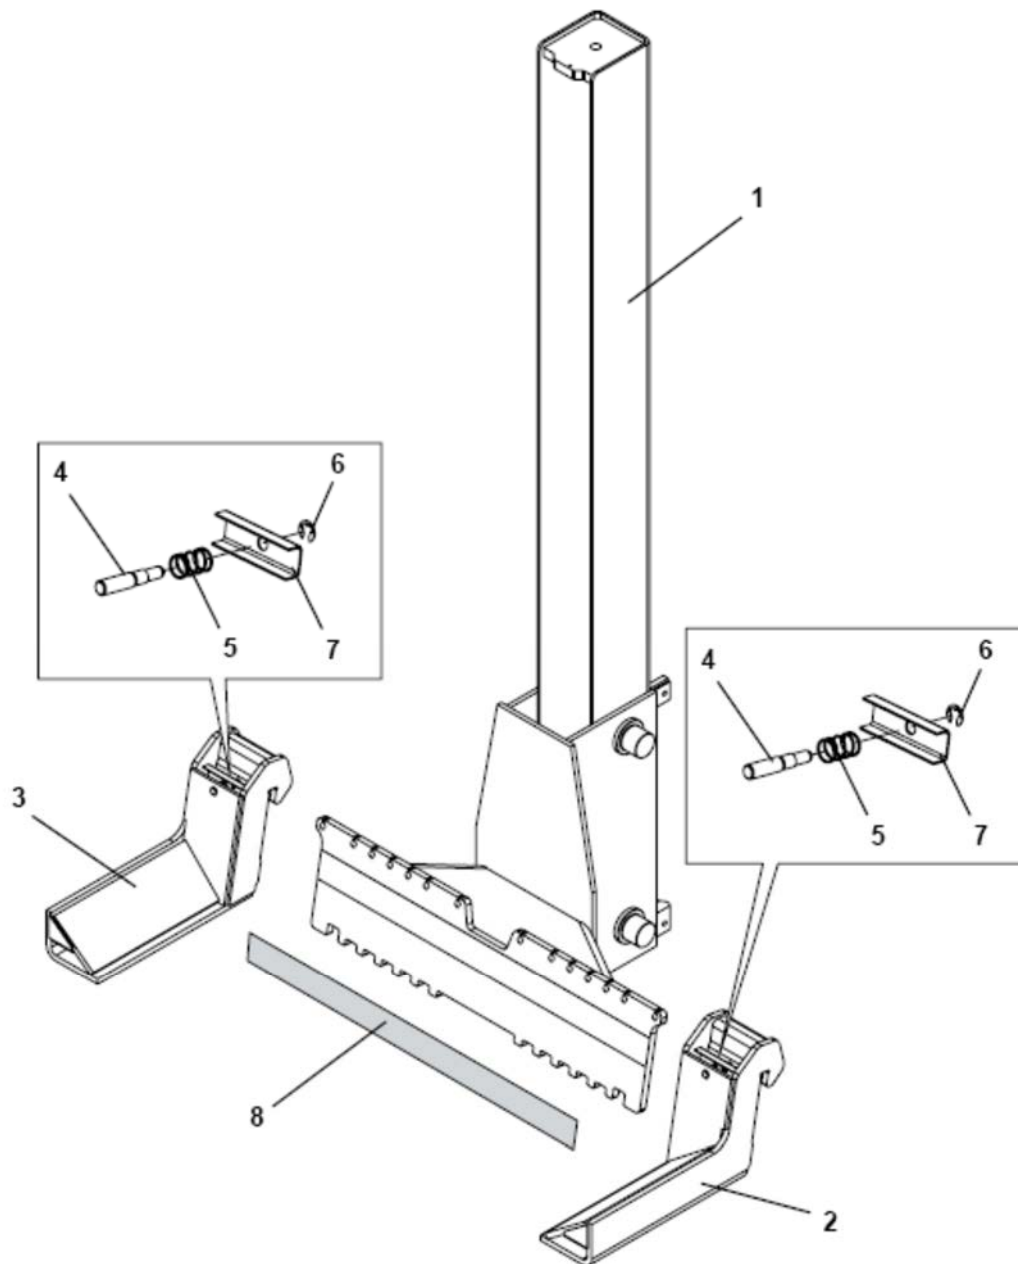

TAV 6

ATTENZIONE AL MONTAGGIO

TAV 6

NR	ARTIKELCODE	OMSCHRIJVING	DESCRIPTION
1	RA052670400	HYDR. BLOK KEL27; A1F	HYDR. BLOCK
2	RA052670110	PLUG Ø8	PLUG EXPANDER Ø8
3	RA052670120	O-RING NBR 70SH. 112.00X3.00	O-RING
4	RA052670130	VENTIEL (MAX VMC1 360 BAR)	VALVE
5	RA052670340	EENRICHTINGVENTIEL VU1	VALVE VU1
6	RA052670410	DAALVENTIEL VE2-NC-DT-EM Ø12,7 DC	LOWERING VALVE
7	RA052670420	FLOW BEGRENZER 9 L/MIN	VALVE
8	RA052670430	SPOEL 24Vdc-18W N-H13	COIL
9	RA052670180	PLUG TC3 3/4-16UNF, H=19. M10	PLUG
10	RA052670190	PLUG TM4 1/4" M6	PLUG
11	RA052670200	SCHROEF PG-UNI5923 M6X6 Ø1,0	SCREW
12	RA052670380	EENRICHTINGVENTIEL VU5	VALVE
13	RA052670440	HYDR. POMP GR1 - 1,60CC - S - 302 SX	PUMP
14	RA052670450	AANZUIGBUIS 3/8" L=340	FILTER 3/8" L=340
15	RA052670240	AANZUIGFILTER 3/8"	FILTER 3/8"
16	RA052670460	LEIDING M12X1 L=350	PIPE M12X1 L350
17	RA052670260	OLIERESERVOIR Ø123, 11,0LT. B	PLASTIC TANK Ø123, 11,0LT. B
18	RA052670390	VULDOP	PLUG
19	RA052670270	BEVESTIGINGSRING H9 Ø110-130	CAMP H9 Ø110-130
20	RA052670470	SPECIALE MOER M6	SPECIAL NUT M 6
21	RA052670480	KOPPELING FC02 160-220	JOINT
22	RA052670490	EL.MOTOR CC 24V-2200W (AMJ5239)	MOTOR CC 24V-2200W (AMJ5239)
23	RA052670500	RELAIS 24V- 1 50A TR	VALVE
24	RA052670270	BEVESTIGINGSRING H9 Ø110-130	CAMP H9 Ø110-130
25	RA052670290	PLUG MET O-RING , 1/4"	PLUG
26	RA052670330	PLASTIC PLUG 1/4"	PLASTIC PLUG 1/4"

TAV 7 (AF-model: Adjustable Forks / Verstellbaren Gabeln / Verstelbare vorken)

NR	ARTIKELCODE	OMSCHRIJVING	DESCRIPTION
1	RA052614020	VORKENDRAGER COMPLEET	CARRIAGE UNIT
2	RA052625120	LINKER VORK	LEFT FORK
3	RA052625110	RECHTER VORK	RIGHT FORK
4	RA052625210	PEN	PIN
5	RA052625280	SCHROEF	SCREW
6	RA299024	E-CLIP	WASTE PLATE
7	RA052625270	HENDEL	"C" METAL SHEET
8	RA052625260	STICKER VORKPOSITIE	FORK POSITION LABEL