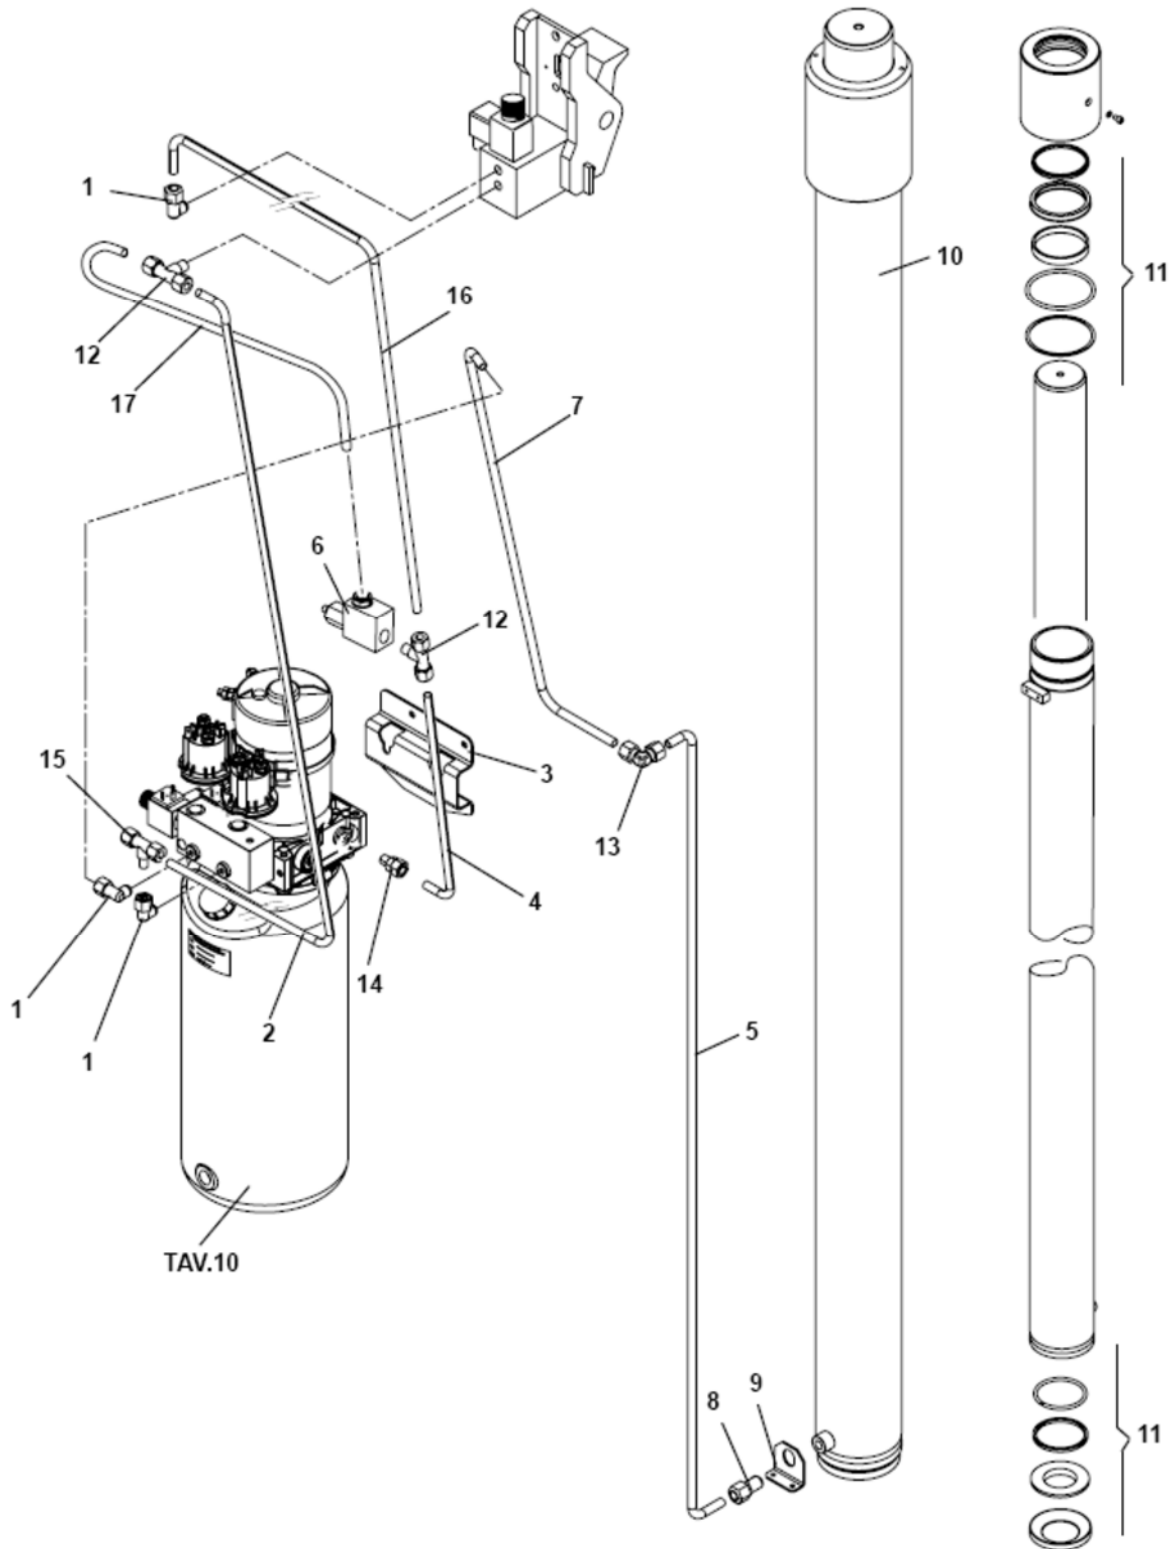

TAV 2

TAV 2

NR	ARTKELCODE	OMSCHRIJVING	DESCRIPTION
1	RA052321050	BUS	BUSH
2	RA052615590	KOPPELSTANG	LINK ROD
3	RA052613070	MONTAGEPLAAT ONDER	BRACKET
4	RA052615470	MONTAGEPLAAT BOVEN	CONNECTION ASS.BLY
5	RA705017	WIEL 200X50	WHEEL
6	RA052006132	HEFPOMP COMPLEET	LIFT PUMP

TAV 3

TAV 3

NR	ARTIKELCODE	OMSCHRIJVING	DESCRIPTION
1	RA052660104	CILINDERBLOK	CYLINDER
2	RA052660114	ZUIGER	PISTON
3	RA322091	VENTIEL	VALVE
3	RA322092	SPOEL	COIL
4	RA052660360	SEEGERRING J 18X1V	SEEGER RING
5	RA950001520	VEER	SPRING
6	RA052613041	HOUDER VERGRENDELING	BREAKER ARM SUP. ASS.BLY
7	RA06001073	PLUG	PLUG
8	RA243011	SEEGERRING 22 7435	SEEGER RING
9	RA052613020	PEN	PIN
10	RA052613012	VERGRENDELHAAK	BREAKER ARM
11	RA052613110	BESCHERMPLAAT ENCODER	GUARD
12	RA052615151	KROONWIEL ENCODER	PLATE
13	RA052626010	KABEL D.1,6X49 CAPI+PE	CABLE
14	RA052615171	PEN	PIN
15	RA052615140	WIEL	PULLEY
16	RA052613670	MONTAGEPLAAT ENCODER	PULLEY SUPPORT ASS.
17	RA630063	GLIJBUS BK-1	BUSH
18	RA236004	RING	WASHER
18	RA233908	SEEGERRING	SEEGER RING
19	RA234222	PEN	PIN
20	RA518253	SENSOR	PROXIMITY

TAV 4

TAV 4

NR	ARTIKELCODE	OMSCHRIJVING	DESCRIPTION
1	RA305024	KOPPELING 1/4X10 PM TN9	FITTING
2	RA052660340	RETOURLEIDING	DRAIN PIPE
3	RA052613590	OPHANGBEUGEL	SUPPORT
4	RA052660390	LEIDING	PIPE
5	RA052660300	PERSLEIDING	DELIVERY PIPE
6	RA309564	VENTIEL	VALVE
7	RA052660350	PERSLEIDING	DELIVERY PIPE
8	RA304036	KOPPELING. 1/4X10 TN9	FITTING
9	RA052613120	BEVESTIGINGBEUGEL	BRACKET
10	RA052601010	HYDR. CILINDER D80	CYLINDER D80
11	RAGU4990	REP.KIT CILINDER D80	GASKET KIT D80
12	RA306021	T-STUK	FITTING - T
13	RA305038	KNIEKOPPELING	FITTING - L
14	RA304012	KOPPELING 1/4	FITTING
15	RA306032	T-STUK	FITTING- T
16	RA052660380	RETOURLEIDING	DRAIN PIPE
17	RA052660370	HYDR.SLANG	HOSE