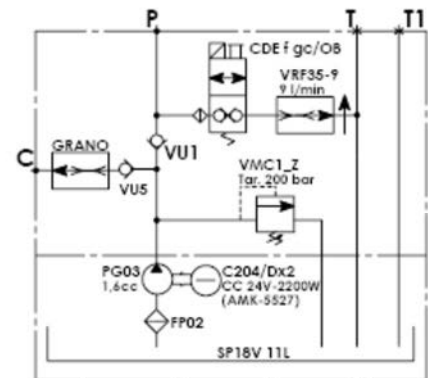

TAV 6

ATTENZIONE AL MONTAGGIO