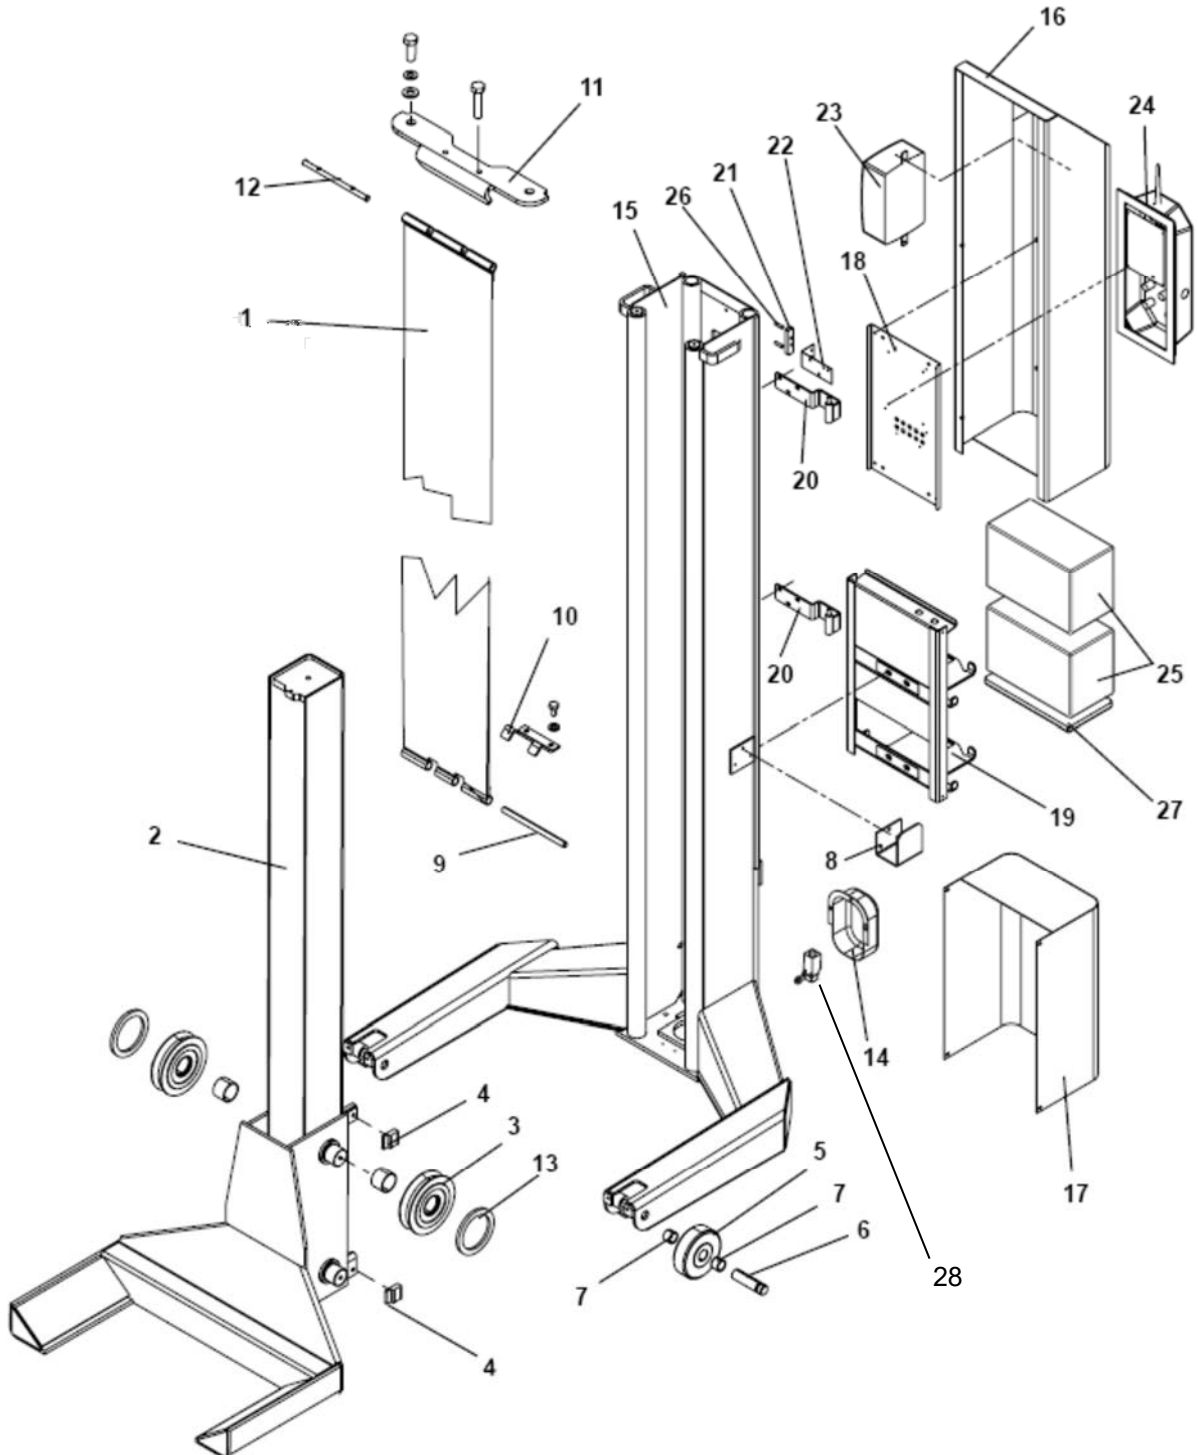

TAV 1

TAV 1

NR	ARTIKELCODE	OMSCHRIJVING	DESCRIPTION
1	RA052611130	AFSCHERMING	CURTAIN
2	RA052614011	DRAAGTAFEL	CARRIAGE UNIT
3	RA052314020	ROLLER	ROLLER UNIT
4	RA052319110	GLIJBLOK	SLIDING BLOCK
5	RA052613160	WIEL D.125 X 40	WHEEL
6	RA052319170	PEN	WHEEL PIN
7	RA630014	GLIJLAGER	BUSH
8	RA052611190	BEUGEL TBV LAADSNOER	SUPPORT
9	RA052620020	PEN	PIN
10	RA052611110	ONDERPLAAT AFSCHERMING	METAL SHEET
11	RA052613080	BOVENPLAAT AFSCHERMING	UPPER PLATE
12	RA052620010	PEN	PIN
13	RA052314030	GLIJRING	SLIDING BLOCK
14	RA052321130	BESCHERMKAP	GUARD
15	RA052610020	HOOFDKOLOM	COLUMN ASS.BLY
16	RA052613540	AFDEKKAP POMPUNIT	GUARD ASS.BLY
17	RA052613600	AFDEKKAP ACCUPACK	GUARD ASS.BLY
18	RA052615500	MONTAGEPLAAT PRINTPLAAT	PLATE
19	RA052615540	ACCUHOUDER	SUPPORT
20	RA052613630	SCHARNIER	HINGE
21	RA515043	SCHARNIERHOUDER	SUPPORT
22	RA052613680	SCHARNIERHOUDER	SUPPORT
23	RA540017	ACCULADER 24V 12A	BATTERY CHARGER
24	TAV. 6	BEDIENINGSKAST	CONTROL PANEL
25	RA540016	ACCUPACK 12V 100Ah	CHARGER
26	RA507132	ZEKERING 125A 80VDC FRTB	FUSE
27	RA999802130	OPVULLING	SPACER
28	RA527059	EINDSCHAKELAAR	END SWITCH

TAV 3

TAV 3

NR	ARTIKELCODE	OMSCHRIJVING	DESCRIPTION
1	RA052660104	CILINDERBLOK	CYLINDER
2	RA052660114	ZUIGER	PISTON
3	RA322091	VENTIEL	VALVE
3	RA322092	SPOEL	COIL
4	RA052660360	SEEGERRING J 18X1V	SEEGER RING
5	RA950001520	VEER	SPRING
6	RA052613041	HOUDER VERGRENDELING	BREAKER ARM SUP. ASS.BLY
7	RA06001073	PLUG	PLUG
8	RA243011	SEEGERRING 22 7435	SEEGER RING
9	RA052613020	PEN	PIN
10	RA052613012	VERGRENDELHAAK	BREAKER ARM
11	RA052613110	BESCHERMPLAAT ENCODER	GUARD
12	RA052615151	KROONWIEL ENCODER	PLATE
13	RA052626010	KABEL D.1,6X49 CAPI+PE	CABLE
14	RA052615171	PEN	PIN
15	RA052615140	WIEL	PULLEY
16	RA052613670	MONTAGEPLAAT ENCODER	PULLEY SUPPORT ASS.
17	RA630063	GLIJBUS BK-1	BUSH
18	RA236004	RING	WASHER
18	RA233908	SEEGERRING	SEEGER RING
19	RA234222	PEN	PIN
20	RA518253	SENSOR	PROXIMITY