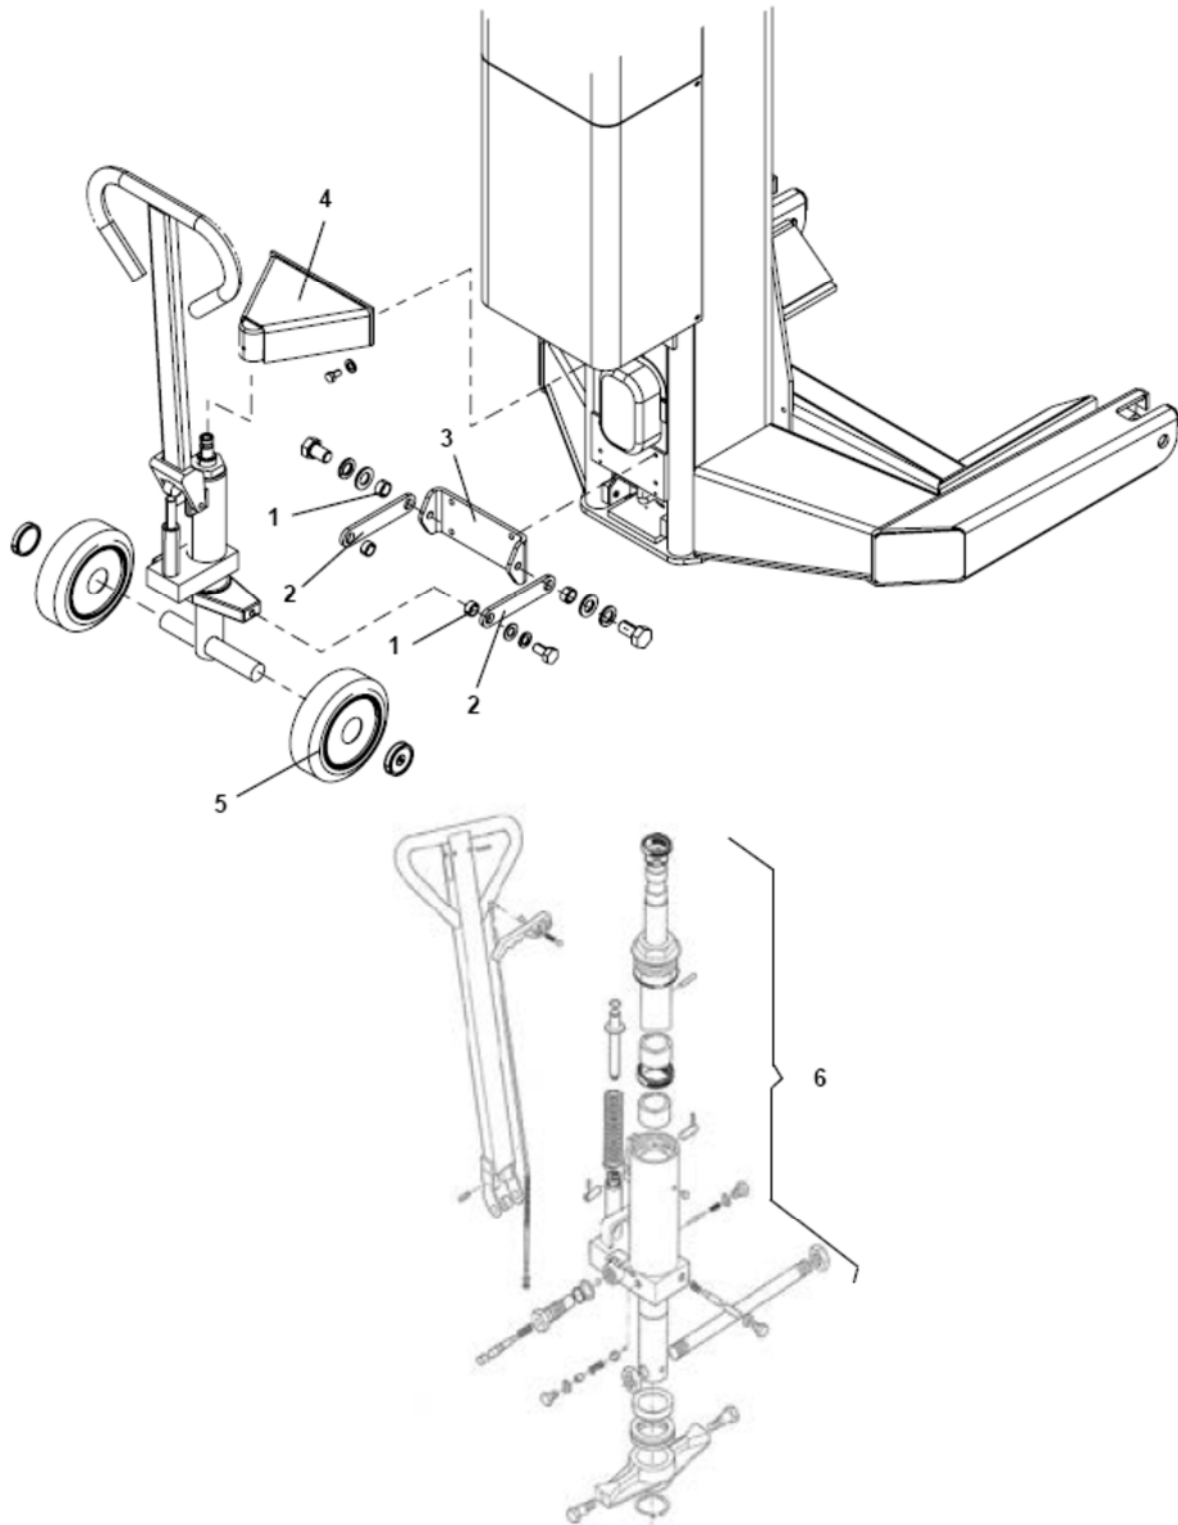

TAV 2

TAV 2

NR	ARTKELCODE	OMSCHRIJVING	DESCRIPTION
1	RA052321050	BUS	BUSH
2	RA052615590	KOPPELSTANG	LINK ROD
3	RA052613070	MONTAGEPLAAT ONDER	BRACKET
4	RA052615470	MONTAGEPLAAT BOVEN	CONNECTION ASS.BLY
5	RA705017	WIEL 200X50	WHEEL
6	RA052006132	HEFPOMP COMPLEET	LIFT PUMP