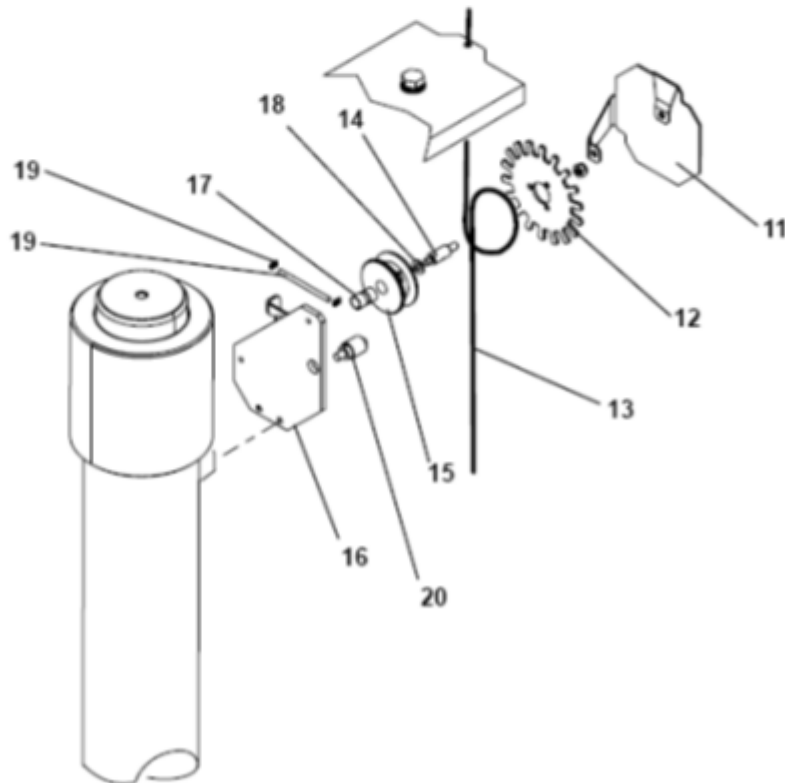

TAV 1

TAV 1

NR	ARTIKELCODE	OMSCHRIJVING	DESCRIPTION
1	RA052611130	AFSCHERMING	CURTAIN
2	RA052614011	DRAAGTAFEL	CARRIAGE UNIT
3	RA052314020	ROLLER	ROLLER UNIT
4	RA052319110	GLIJBLOK	SLIDING BLOCK
5	RA052613160	WIEL D.125 X 40	WHEEL
6	RA052319170	PEN	WHEEL PIN
7	RA630014	GLIJLAGER	BUSH
8	RA052611190	BEUGEL TBV LAADSNOER	SUPPORT
9	RA052620020	PEN	PIN
10	RA052611110	ONDERPLAAT AFSCHERMING	METAL SHEET
11	RA052613080	BOVENPLAAT AFSCHERMING	UPPER PLATE
12	RA052620010	PEN	PIN
13	RA052314030	GLIJRING	SLIDING BLOCK
14	RA052321130	BESCHERMKAP	GUARD
15	RA052610020	HOOFDKOLOM	COLUMN ASS.BLY
16	RA052613540	AFDEKKAP POMPUNIT	GUARD ASS.BLY
17	RA052613600	AFDEKKAP ACCUPACK	GUARD ASS.BLY
18	RA052615500	MONTAGEPLAAT PRINTPLAAT	PLATE
19	RA052615540	ACCUHOUDER	SUPPORT
20	RA052613630	SCHARNIER	HINGE
21	RA515043	SCHARNIERHOUDER	SUPPORT
22	RA052613680	SCHARNIERHOUDER	SUPPORT
23	RA540017	ACCULADER 24V 12A	BATTERY CHARGER
24	TAV. 6	BEDIENINGSKAST	CONTROL PANEL
25	RA540016	ACCUPACK 12V 100Ah	CHARGER
26	RA507132	ZEKERING 125A 80VDC FRTB	FUSE
27	RA999802130	OPVULLING	SPACER
28	RA527059	EINDSCHAKELAAR	END SWITCH

TAV 3

TAV 3

NR	ARTIKELCODE	OMSCHRIJVING	DESCRIPTION
1	RA052660104	CILINDERBLOK	CYLINDER
2	RA052660114	ZUIGER	PISTON
3	RA322091	VENTIEL	VALVE
3	RA322092	SPOEL	COIL
4	RA052660360	SEEGERRING J 18X1V	SEEGER RING
5	RA950001520	VEER	SPRING
6	RA052613041	HOUDER VERGRENDELING	BREAKER ARM SUP. ASS.BLY
7	RA06001073	PLUG	PLUG
8	RA243011	SEEGERRING 22 7435	SEEGER RING
9	RA052613020	PEN	PIN
10	RA052613012	VERGRENDELHAAK	BREAKER ARM
11	RA052613110	BESCHERMPLAAT ENCODER	GUARD
12	RA052615151	KROONWIEL ENCODER	PLATE
13	RA052626010	KABEL D.1,6X49 CAPI+PE	CABLE
14	RA052615171	PEN	PIN
15	RA052615140	WIEL	PULLEY
16	RA052613670	MONTAGEPLAAT ENCODER	PULLEY SUPPORT ASS.
17	RA630063	GLIJBUS BK-1	BUSH
18	RA236004	RING	WASHER
18	RA233908	SEEGERRING	SEEGER RING
19	RA234222	PEN	PIN
20	RA518253	SENSOR	PROXIMITY