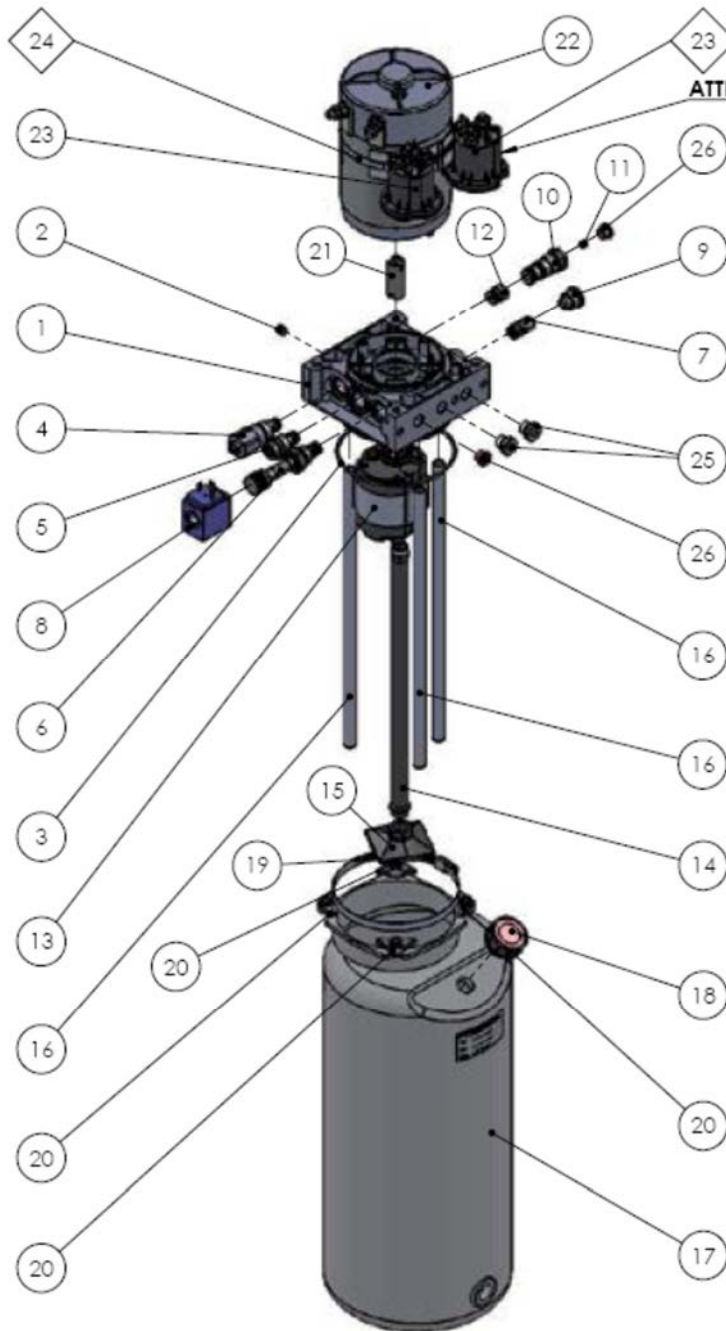

TAV 6

ATTENZIONE AL MONTAGGIO