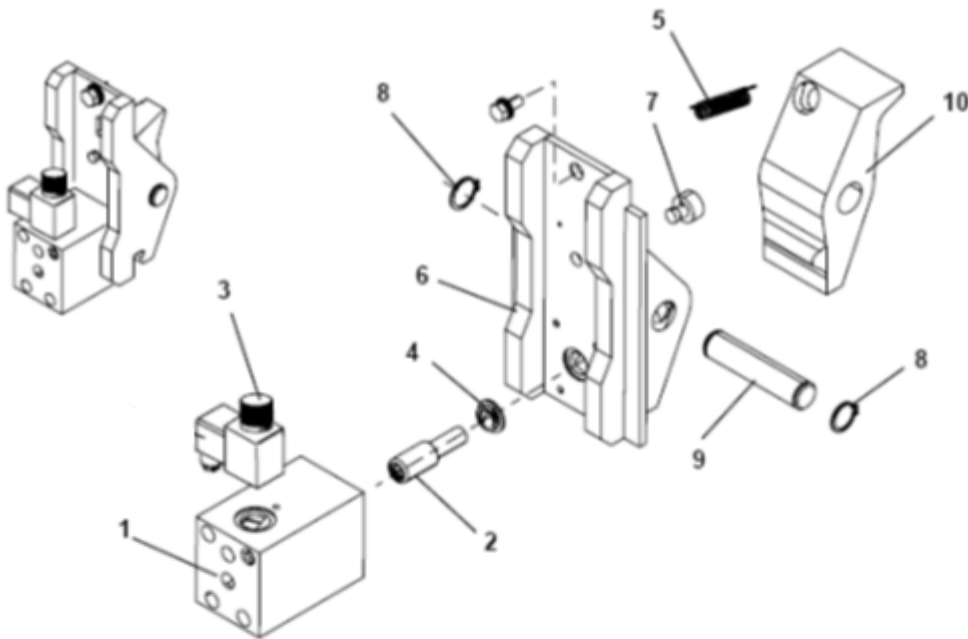

TAV 1

TAV 1

NR	ARTIKELCODE	OMSCHRIJVING	DESCRIPTION
1	RA052611130	AFSCHERMING	CURTAIN
2	RA052614011	DRAAGTAFEL	CARRIAGE UNIT
3	RA052314020	ROLLER	ROLLER UNIT
4	RA052319110	GLIJBLOK	SLIDING BLOCK
5	RA052613160	WIEL D.125 X 40	WHEEL
6	RA052319170	PEN	WHEEL PIN
7	RA630014	GLIJLAGER	BUSH
8	RA052611190	BEUGEL TBV LAADSNOER	SUPPORT
9	RA052620020	PEN	PIN
10	RA052611110	ONDERPLAAT AFSCHERMING	METAL SHEET
11	RA052613080	BOVENPLAAT AFSCHERMING	UPPER PLATE
12	RA052620010	PEN	PIN
13	RA052314030	GLIJRING	SLIDING BLOCK
14	RA052321130	BESCHERMKAP	GUARD
15	RA052610020	HOOFDKOLOM	COLUMN ASS.BLY
16	RA052613540	AFDEKKAP POMPUNIT	GUARD ASS.BLY
17	RA052613600	AFDEKKAP ACCUPACK	GUARD ASS.BLY
18	RA052615500	MONTAGEPLAAT PRINTPLAAT	PLATE
19	RA052615540	ACCUHOUDER	SUPPORT
20	RA052613630	SCHARNIER	HINGE
21	RA515043	SCHARNIERHOUDER	SUPPORT
22	RA052613680	SCHARNIERHOUDER	SUPPORT
23	RA540017	ACCULADER 24V 12A	BATTERY CHARGER
24	TAV. 6	BEDIENINGSKAST	CONTROL PANEL
25	RA540016	ACCUPACK 12V 100Ah	CHARGER
26	RA507132	ZEKERING 125A 80VDC FRTB	FUSE
27	RA999802130	OPVULLING	SPACER
28	RA527059	EINDSCHAKELAAR	END SWITCH

TAV 3

TAV 3

NR	ARTIKELCODE	OMSCHRIJVING	DESCRIPTION
1	RA052660104	CILINDERBLOK	CYLINDER
2	RA052660114	ZUIGER	PISTON
3	RA322091	VENTIEL	VALVE
3	RA322092	SPOEL	COIL
4	RA052660360	SEEGERRING J 18X1V	SEEGER RING
5	RA950001520	VEER	SPRING
6	RA052613041	HOUDER VERGRENDELING	BREAKER ARM SUP. ASS.BLY
7	RA06001073	PLUG	PLUG
8	RA243011	SEEGERRING 22 7435	SEEGER RING
9	RA052613020	PEN	PIN
10	RA052613012	VERGRENDELHAAK	BREAKER ARM
11	RA052613110	BESCHERMPLAAT ENCODER	GUARD
12	RA052615151	KROONWIEL ENCODER	PLATE
13	RA052626010	KABEL D.1,6X49 CAPI+PE	CABLE
14	RA052615171	PEN	PIN
15	RA052615140	WIEL	PULLEY
16	RA052613670	MONTAGEPLAAT ENCODER	PULLEY SUPPORT ASS.
17	RA630063	GLIJBUS BK-1	BUSH
18	RA236004	RING	WASHER
18	RA233908	SEEGERRING	SEEGER RING
19	RA234222	PEN	PIN
20	RA518253	SENSOR	PROXIMITY