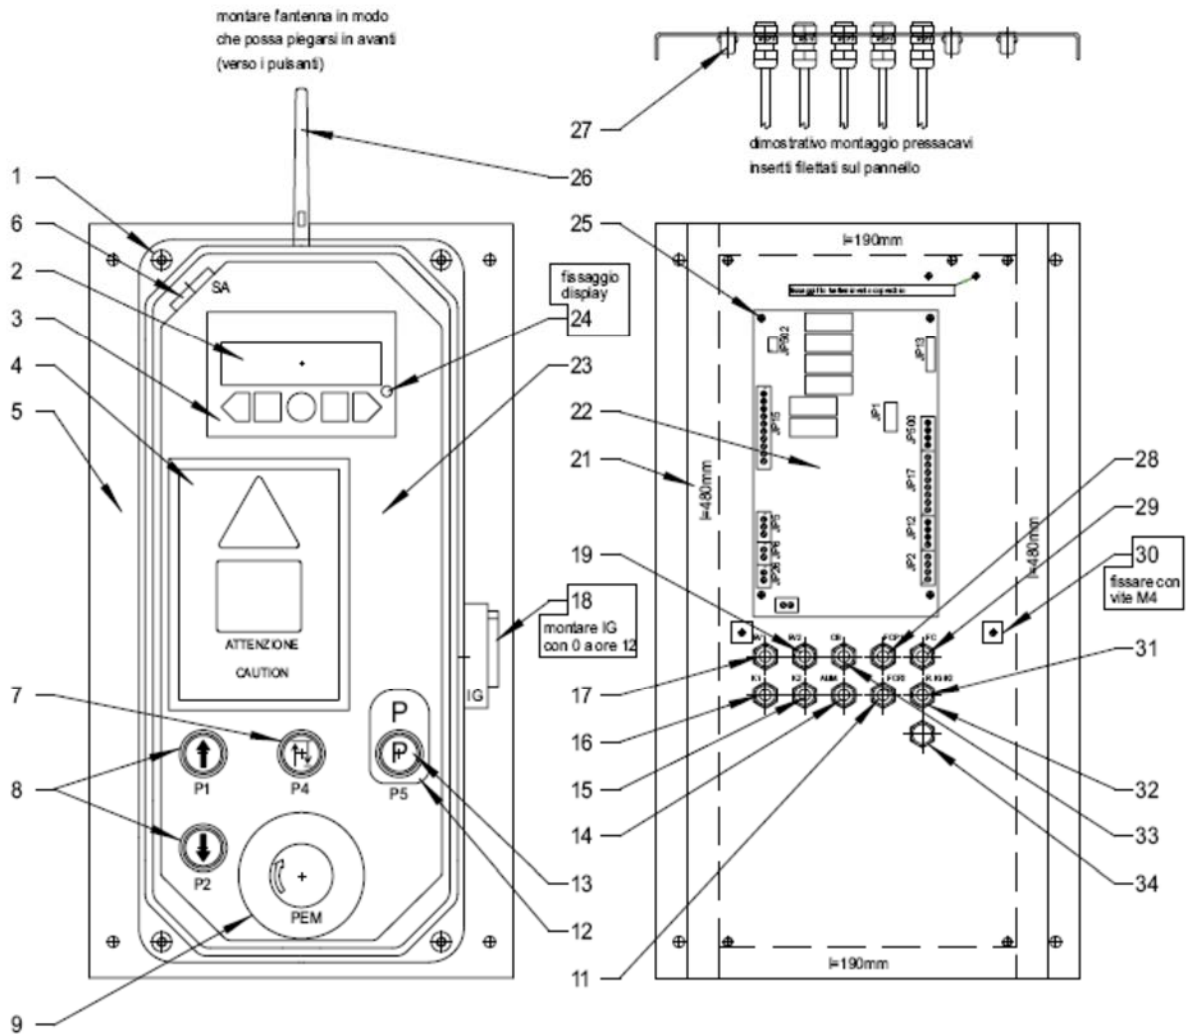

TAV 5

TAV 5

NR	ARTIKELCODE	OMSCHRIJVING	DESCRIPTION
1	RA206128	SCHROEF M6x30	SCREW
	RA052615510	BUS	BUSH
2	RA19690	DISPLAY	DisPLAY
3	RA10690	KEYBOARD	KEYBOARD
4	RA999919390	WAARSCHUWINGSSTICKER	LABEL
5	RA052615500	MONTAGEPLAAT	PLATE
6	RA569046	ZOEMER	BUZZER
7	RA517056AS1	DRUKKNOP ENKELE KOLOM	PUSH BUTTON
8	RA517165ASi	DRUKKNOP HEFFEN/DALEN	PUSH BUTTON
9	RA517171ASi	NOODSTOPKNOP	EMERGENCY BUTTON
10			
11	RA052665350	KABEL FCP2	FCP2 UNIT
12	RA052613700	STICKER "P"	LABEL
13	RA517169ASi	DRUKKNOP PARKEERSTAND	PUSH BUTTON ASS.BLY
14	RA052665320	KABEL	CABLE
15	RA052665300	KABEL K2	CABLE K2
16	RA052665290	KABEL K1	CABLE K1
17	RA052665260	KABEL EV1	CABLE EV1
18	RA518282	HOOFDSCHAKELAAR 12A 2P	MAIN SWITCH
	RA518283	STICKER	STICKER
19	RA052665270	KABEL EV2	CABLE EV2
20			
21	RA412077	PAKKING 20X5	STICKER
22	RA19500	HOOFD PRINTPLAAT	ELECTRONIC CARD
23	RA052665250	DEKSEL BEDIENINGSKAST	COVER
24	RA220052	SCHROEF	SCREW
		AFSTANDBUS M3	SPACER
		RING Ø3,2 ZN	WASHER
		MOER M3 ZN	NUT
25	RA569012	AFSTANDSHOUDER	SPACER
26	RA19663	ANTENNE	AERIAL
27	RA251107	SCHROEFDRAAD 9203A/M6/8Z	THREADED INSERT
28	RA052665340	KABEL FCP1	FCP1 UNIT
29	RA052665310	KABEL FC1	CALBE FC1
	RA052665370	KABEL FC1	CABLE FC1
30	RA599090	PAKKING STICKER	SUPPORT STICKER
31	RA052665330	KABEL K1/K2	CABLE K1/K2
32	RA599428	WARTEL M12X1,5	CABLE GRIPPER
	RA599431	MOER M12X1,5	RING NUT
33	RA052665380	KABEL CB	CABLE
34	RA599431	MOER M12X1,5	RING NUT
	RA599434	PLUG M12X1,5	PLUG