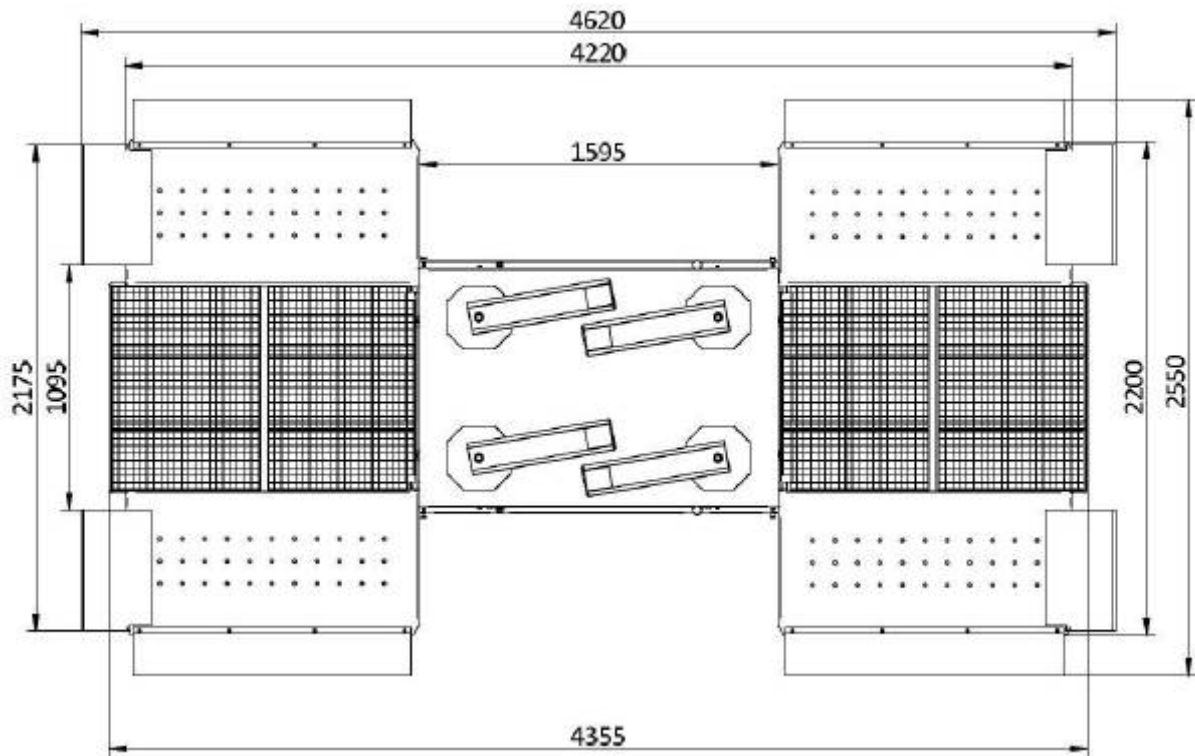

AC3504TWIN

AC3504TWIN/IG

Accessories / Zubehör / Accessoires:

<p>Inbouwframe</p>  <p>BICO/AC3304IG</p>		
---	--	--

Technical specifications / Technische Spezifikationen / Technische specificaties:

			AC3504TWIN / AC3504TWIN/IG
Capacity	Tragfähigkeit	Hefvermogen	3.500 kg
Minimal height	Gesamthöhe minimal	Minimale hoogte	160 mm.
Lifting height	Gesamthöhe maximal	Hefhoogte	980 mm.
Lifting time	Hebezeit	Heftijd	15 s
Descent time	Absenkzeit	Daaltijd	20 s
Noise level	Lärmpegel	Geluidsniveau	<70 dB (A) / 1 m
Working temp.	Arbeitstemp.	Werktemp.	0 °C / +50 °C
Air pressure	Pneumatikansluss	Luchtdruk	8 bar
Color	Farbe	Kleur	RAL 5015
Working envir.	Arbeitsumgeb.	Werkomgeving	Indoor/Drinnen/Binnen