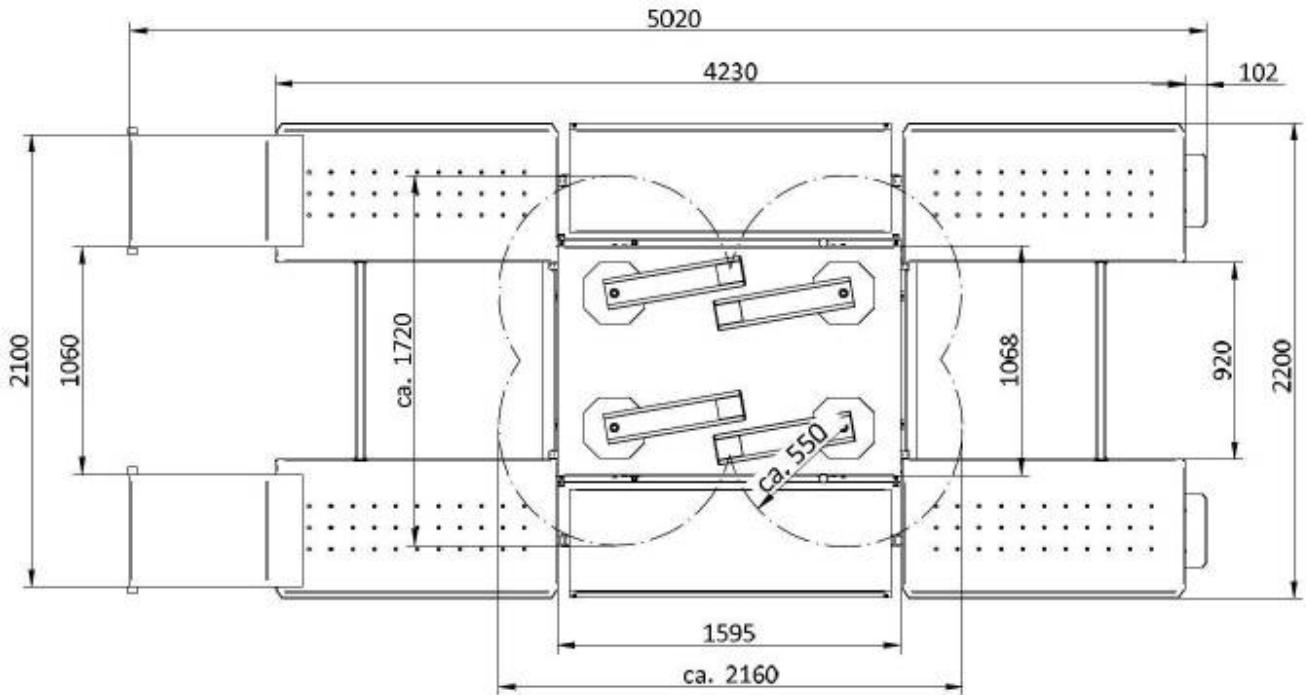

AC3504TWIN

AC3504TWIN/IG

Accessories / Zubehör / Accessoires:

<p>Inbouwframe</p>  <p>BICO/AC3304IG</p>		
---	--	--

Technical specifications / Technische Spezifikationen / Technische specificaties:

			AC3504TWIN / AC3504TWIN/IG
Capacity	Tragfähigkeit	Hefvermogen	3.500 kg
Minimal height	Gesamthöhe minimal	Minimale hoogte	160 mm.
Lifting height	Gesamthöhe maximal	Hefhoogte	980 mm.
Lifting time	Hebezeit	Heftijd	15 s
Descent time	Absenkzeit	Daaltijd	20 s
Noise level	Lärmpegel	Geluidsniveau	<70 dB (A) / 1 m
Working temp.	Arbeitstemp.	Werktemp.	0 °C / +50 °C
Air pressure	Pneumatikansluss	Luchtdruk	8 bar
Color	Farbe	Kleur	RAL 5015
Working envir.	Arbeitsumgeb.	Werkomgeving	Indoor/Drinnen/Binnen