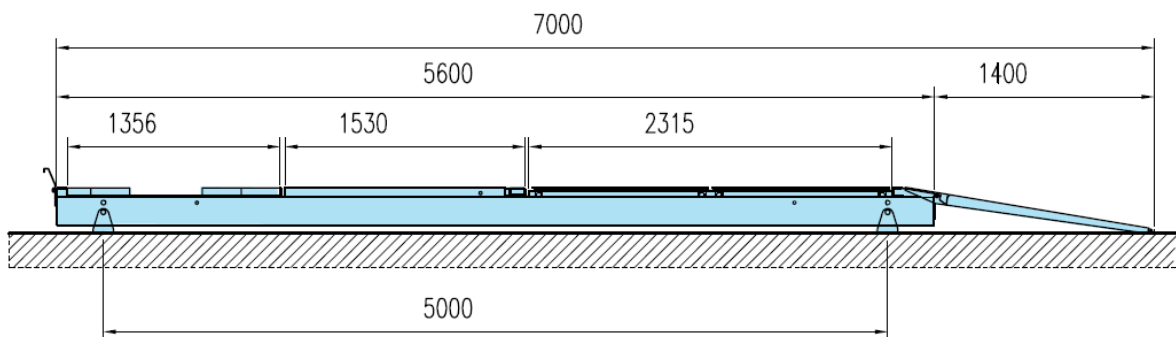

Opbouw versie

Inbouw versie

Accessories / Accessoires:

LTS-uitvoering	Opnamestukker MB Sprinter t.b.v. LTS-uitvoering	Opnamestukker VW LT t.b.v. LTS-uitvoering
BA-A9/5507LTS	BA-A9/5507SPRINTER	BA-A9/5507VWLT

Technical specifications / Technische specificaties:

		ASRX-serie
Capacity	Hefvermogen	5.500 kg
Lifting time	Heftijd	70 sec
Descent time	Daaltijd	70 sec
Noise level	Geluidsniveau	70 dB (A) / 1 m
Working temp.	Werktemperatuur	-10 °C / +50 °C
Motor power	Motorvermogen	3,5 kW, 400V 3-phase
Color	Kleur	RAL 5015
Needle air pressure	Luchtdruk	8 – 10 bar
Working environment	Werkomgeving	Indoor / Binnen
Weigth	Gewicht	2750 kg