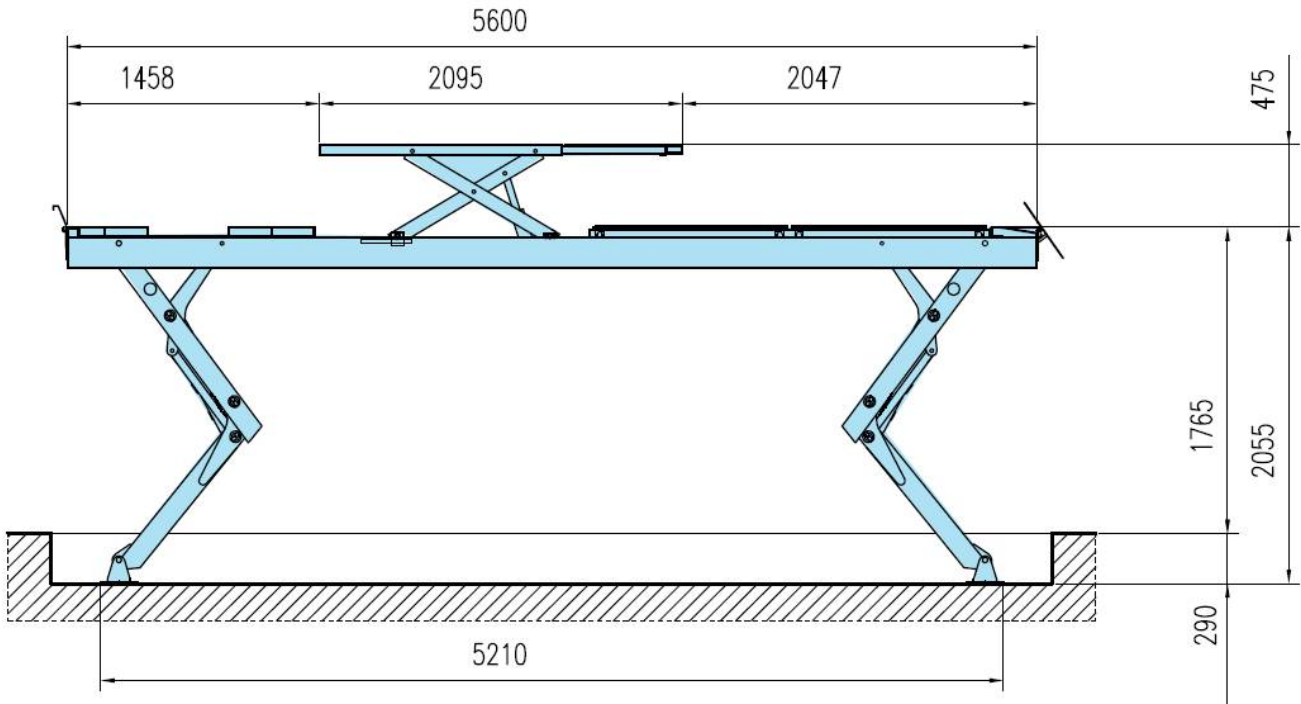

Opbouw versie

Inbouw versie

Accessories / Accessoires:

LTS-uitvoering	Opnamestukker MB Sprinter t.b.v. LTS-uitvoering	Opnamestukker VW LT t.b.v. LTS-uitvoering
BA-A9/5507LTS	BA-A9/5507SPRINTER	BA-A9/5507VWLT

Technical specifications / Technische specificaties:

		ASRX-serie
Capacity	Hefvermogen	5.500 kg
Lifting time	Heftijd	70 sec
Descent time	Daaltijd	70 sec
Noise level	Geluidsniveau	70 dB (A) / 1 m
Working temp.	Werktemperatuur	-10 °C / +50 °C
Motor power	Motorvermogen	3,5 kW, 400V 3-phase
Color	Kleur	RAL 5015
Needle air pressure	Luchtdruk	8 – 10 bar
Working environment	Werkomgeving	Indoor / Binnen
Weigth	Gewicht	2750 kg