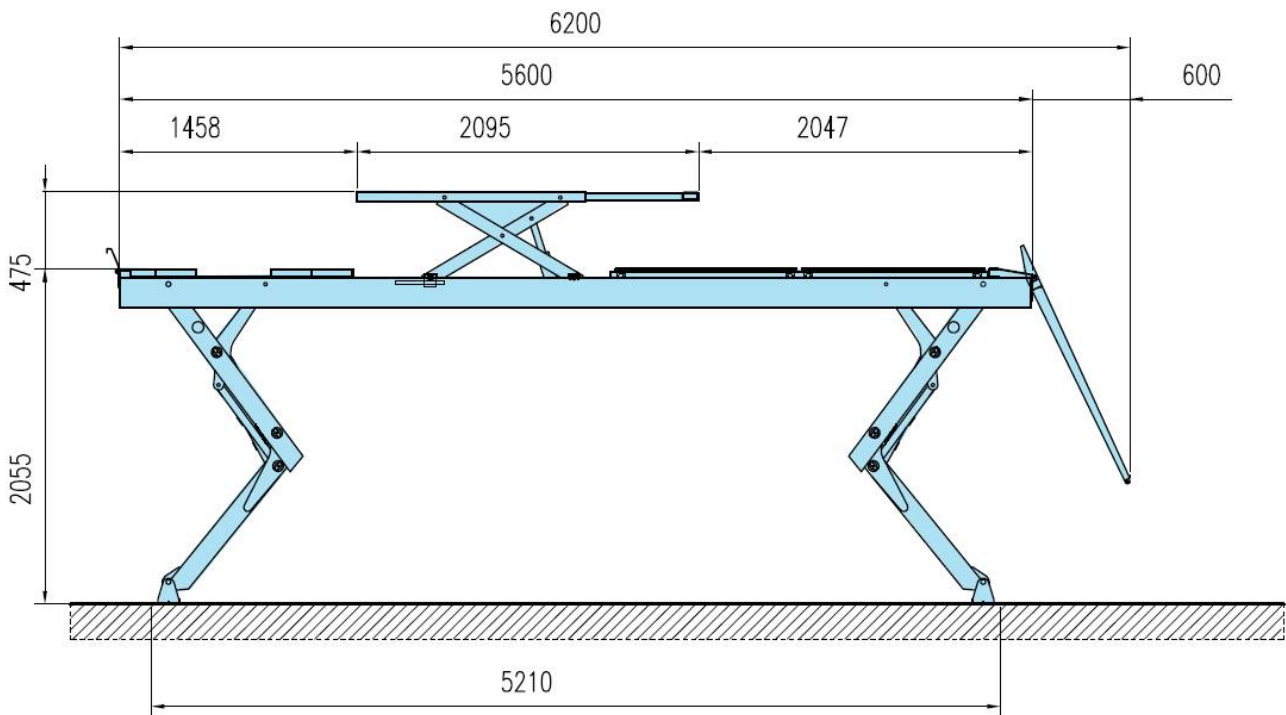

Opbouw versie

Inbouw versie

Accessories / Accessoires:

LTS-uitvoering	Opnamestukker MB Sprinter t.b.v. LTS-uitvoering	Opnamestukker VW LT t.b.v. LTS-uitvoering
BA-A9/5507LTS	BA-A9/5507SPRINTER	BA-A9/5507VWLT

Technical specifications / Technische specificaties:

		ASRX-serie
Capacity	Hefvermogen	5.500 kg
Lifting time	Heftijd	70 sec
Descent time	Daaltijd	70 sec
Noise level	Geluidsniveau	70 dB (A) / 1 m
Working temp.	Werktemperatuur	-10 °C / +50 °C
Motor power	Motorvermogen	3,5 kW, 400V 3-phase
Color	Kleur	RAL 5015
Needle air pressure	Luchtdruk	8 – 10 bar
Working environment	Werkomgeving	Indoor / Binnen
Weigth	Gewicht	2750 kg