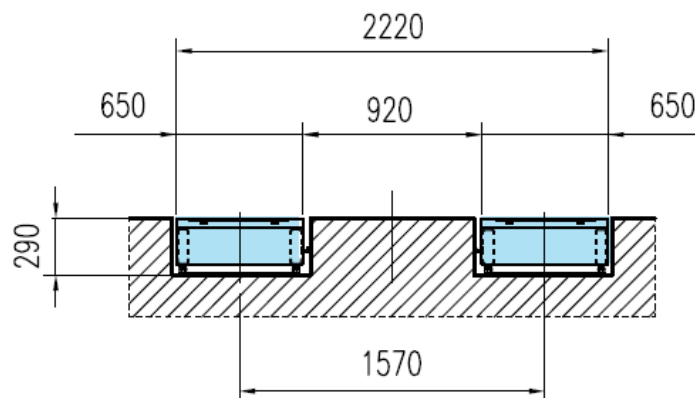

Inbouw versie