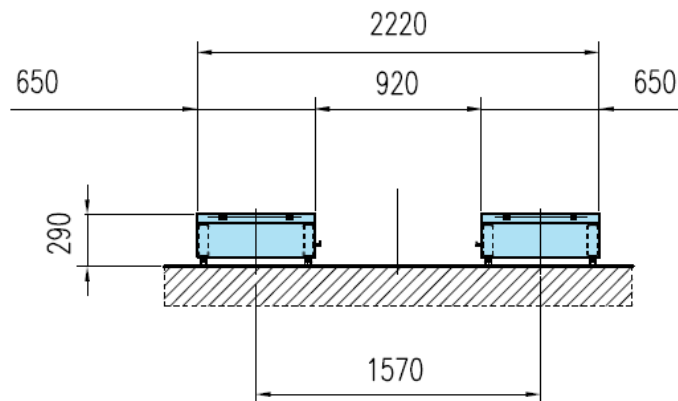

Opbouw versie