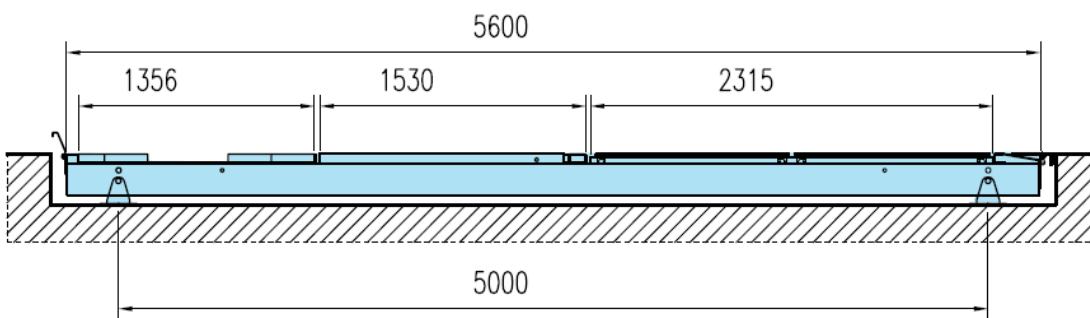

Opbouw versie

Inbouw versie

Accessories / Accessoires:

LTS-uitvoering	Opnamestukker MB Sprinter t.b.v. LTS-uitvoering	Opnamestukker VW LT t.b.v. LTS-uitvoering
BA-A9/5507LTS	BA-A9/5507SPRINTER	BA-A9/5507VWLT

Technical specifications / Technische specificaties:

		ASRX-serie
Capacity	Hefvermogen	5.500 kg
Lifting time	Heftijd	70 sec
Descent time	Daaltijd	70 sec
Noise level	Geluidsniveau	70 dB (A) / 1 m
Working temp.	Werktemperatuur	-10 °C / +50 °C
Motor power	Motorvermogen	3,5 kW, 400V 3-phase
Color	Kleur	RAL 5015
Needle air pressure	Luchtdruk	8 – 10 bar
Working environment	Werkomgeving	Indoor / Binnen
Weigth	Gewicht	2750 kg